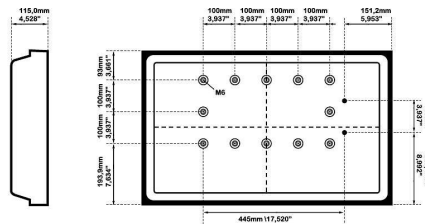

Dimenzije

- Debljina prednje ploče: 4,6 cm / 1,81 inč
- Visina uređaja (s postoljem): 531 mm
- Visina uređaja (s postoljem) (inči): 20,9 inča
- Širina uređaja: 792 mm
- Masa proizvoda: 11,95 kg
- Dubina uređaja (s postoljem): 205 mm
- Visina uređaja: 487 mm
- Dubina uređaja: 115 mm
- Dubina uređaja (s postoljem) (inči): 8,1 inča
- Postavljena širina (inči): 31,2 inča
- Postavljena visina (inči): 19,2 inča
- Zidni nosač: 200 x 200 mm, 400 x 200 mm
- Postavljena dubina (inči): 4,5 inča
- Masa proizvoda (lb): 26,35 lb

Uvjeti rada

- Raspon temperature (rada): 0 - 40 °C
- MTBF: 50 000 sat(i)
- Relativna vlažnost: 5 - 90 %

Dodatna oprema

- Dodatna oprema u kompletu: Daljinski upravljač, Baterije za daljinski upravljač, AC mrežni kabel, VGA kabel, Vodič za korisnike na CD-ROM-u, Kratke upute za korisnike, Stalak za stol
- Dodatna oprema (opcija): Fiksni nosač za montažu na zid, Prilagodljivi nosač za montažu na zid, Montaža na strop

Razno

- Ploča: metalik antracit
- Jezici prikaza na zaslonu: Engleski, Francuski, Njemački, Talijanski, Poljski, Turski, Ruski, Pojednostavljeni kineski

Datum izdavanja
2024-03-27

Verzija: 5.4.3

EAN: 87 12581 51555 3

© 2024 Koninklijke Philips N.V.
Sva prava pridržana.

Specifikacije su podložne promjeni bez prethodne obavijesti. Trgovačke marke su u vlasništvu tvrtke Koninklijke Philips N.V. ili njihovih odgovarajućih vlasnika.

www.philips.com