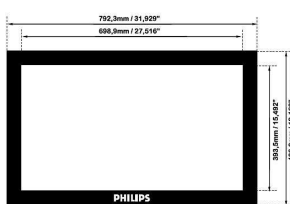

Dimenzije

- Debljina prednje ploče: 4,6 cm / 1,81 inč
- Visina uređaja (s postoljem): 531 mm
- Visina uređaja (s postoljem) (inči): 20,9 inča
- Širina uređaja: 792 mm
- Masa proizvoda: 11,95 kg
- Dubina uređaja (s postoljem): 205 mm
- Visina uređaja: 487 mm
- Dubina uređaja: 115 mm
- Dubina uređaja (s postoljem) (inči): 8,1 inča
- Postavljena širina (inči): 31,2 inča
- Postavljena visina (inči): 19,2 inča
- Zidni nosač: 200 x 200 mm, 400 x 200 mm
- Postavljena dubina (inči): 4,5 inča
- Masa proizvoda (lb): 26,35 lb

Uvjeti rada

- Raspon temperature (rada): 0 - 40 °C
- MTBF: 50 000 sat(i)
- Relativna vlažnost: 5 - 90 %

Dodatna oprema

- Dodatna oprema u kompletu: Daljinski upravljač, Baterije za daljinski upravljač, AC mrežni kabel, VGA kabel, Vodič za korisnike na CD-ROM-u, Kratke upute za korisnike, Stalak za stol
- Dodatna oprema (opcija): Fiksni nosač za montažu na zid, Prilagodljivi nosač za montažu na zid, Montaža na strop

Razno

- Ploča: metalik antracit
- Jezici prikaza na zaslonu: Engleski, Francuski, Njemački, Talijanski, Poljski, Turski, Ruski, Pojednostavljeni kineski

Datum izdavanja
2024-03-27

Verzija: 5.4.3

EAN: 87 12581 51555 3

© 2024 Koninklijke Philips N.V.
Sva prava pridržana.

Specifikacije su podložne promjeni bez prethodne obavijesti. Trgovačke marke su u vlasništvu tvrtke Koninklijke Philips N.V. ili njihovih odgovarajućih vlasnika.

www.philips.com