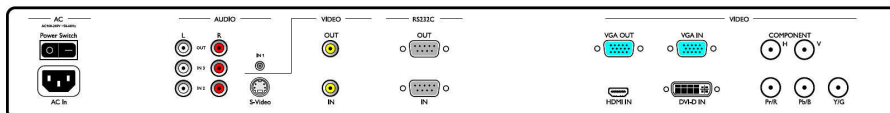

Dimenzije

- Debljina prednje ploče: 4,6 cm / 1,81 inč
- Visina uređaja (s postoljem): 531 mm
- Visina uređaja (s postoljem) (inči): 20,9 inča
- Širina uređaja: 792 mm
- Masa proizvoda: 11,95 kg
- Dubina uređaja (s postoljem): 205 mm
- Visina uređaja: 487 mm
- Dubina uređaja: 115 mm
- Dubina uređaja (s postoljem) (inči): 8,1 inča
- Postavljena širina (inči): 31,2 inča
- Postavljena visina (inči): 19,2 inča
- Zidni nosač: 200 x 200 mm, 400 x 200 mm
- Postavljena dubina (inči): 4,5 inča
- Masa proizvoda (lb): 26,35 lb

Uvjeti rada

- Raspon temperature (rada): 0 - 40 °C
- MTBF: 50 000 sat(i)
- Relativna vlažnost: 5 - 90 %

Dodatna oprema

- Dodatna oprema u kompletu: Daljinski upravljač, Baterije za daljinski upravljač, AC mrežni kabel, VGA kabel, Vodič za korisnike na CD-ROM-u, Kratke upute za korisnike, Stalak za stol
- Dodatna oprema (opcija): Fiksni nosač za montažu na zid, Prilagodljivi nosač za montažu na zid, Montaža na strop

Razno

- Ploča: metalik antracit
- Jezici prikaza na zaslonu: Engleski, Francuski, Njemački, Talijanski, Poljski, Turski, Ruski, Pojednostavljeni kineski

Datum izdavanja
2024-03-27

Verzija: 5.4.3

EAN: 87 12581 51555 3

© 2024 Koninklijke Philips N.V.
Sva prava pridržana.

Specifikacije su podložne promjeni bez prethodne obavijesti. Trgovačke marke su u vlasništvu tvrtke Koninklijke Philips N.V. ili njihovih odgovarajućih vlasnika.

www.philips.com