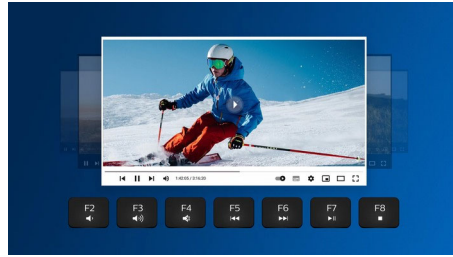

Мультимедійні швидкі клавіші

За допомогою цих мультимедійних швидких клавіш можна легко перемикаати між відтворенням музики, регулюванням гучності або відео простим натисненням.