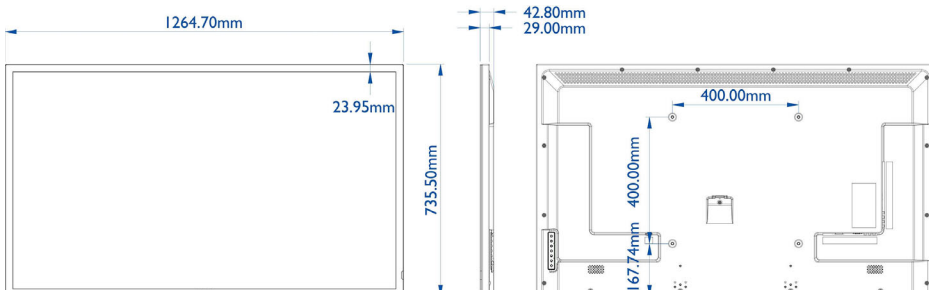

Размери

- Дълбочина на кутията: 157,0 мм
- Височина на кутията: 874,0 мм
- Ширина на кутията: 1381,0 мм
- Ширина на изделието: 1264,7 мм
- Тегло на изделието: 17,9 кг
- Височина на изделието: 735,5 мм
- Дълбочина на изделието: 42,8 мм
- Конзола за стена: 400 x 400 мм
- Ширина на рамката: 23,95 мм
- Тегло вкл. опаковката: 25,1 кг

Работни условия

- Температурен диапазон (работен): 0 - 40 °C
- Средно време между отказите: 50 000 час(а)
- Относителна влажност: 5 - 90 %

Мултимедийни приложения

- USB възпроизвеждане на видео: 3G2, 3GP, ASF, ASX, AVI, DAT, F4V, FLV, M2TS, M4V, MK3D, MKV, MOV, MP4, MPE, MPEG, MPG, MTS, QT, TRP, TS, TTS, VOB, WEBM, WMV, Xvid
- USB възпроизвеждане на картина: BMP, GIF, JPEG, JPG
- USB възпроизвеждане на аудио: AAC, AC3, AIF, AIFF, AMR, EC3, M4A, MP3, OGA, OGG, WAV, WMA

Акcesoари

- Акcesoари в комплекта: Захранващ кабел за променлив ток, RS232 кабел, VGA кабел, Дистанционно управление, Батерии за дистанционното, Ръководство за потребителя на CD-ROM, Ръководство за бърз старт
- Стойка: BM02542

Разни

- Езици на екранното меню: Английски, Френски, Немски, Италиански, Полски, Турски, Руски,

Дата на издаване
2024-03-23

Версия: 4.1.1

EAN: 87 12581 69430 2

© 2024 Koninklijke Philips N.V.
Всички права запазени.

Спецификациите могат да се променят без предупреждение. Търговските марки са собственост на Koninklijke Philips N.V. или на съответните си притежатели.

www.philips.com

опростен китайски, Испански, Традиционен китайски

- Гаранция: 3 години гаранция
- Одобрения от регулаторните органи: CE, FCC, Class B, CCC, Директива RoHS, UL/cUL, C-Tick, BSMI, CB, GOST