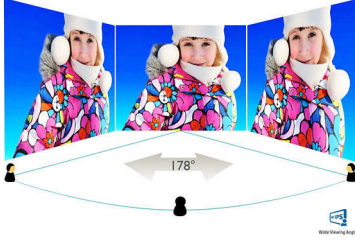

LED arka aydınlatmalı LCD monitör
B Line 24 (60,5 cm / 23,8 inç diag.), Full HD (1920 x 1080)

Özellikler

AH-IPS teknolojisini

Bu en yeni Philips ekran, daha üstün renk çözünürlüğü, tepki süresi ve güç tüketimi sunan gelişmiş AH-IPS paneller kullanır. Standart TN panellerin aksine AH-IPS paneller, 178 derece genişliğindeki açılarda ve dönme modunda bile renk tutarlılığı sunar. Dikkat çekici performansı ile AH-IPS, fotoğraf rötuşu, grafik uygulamaları ve web'de gezinme gibi her zaman renk doğruluğu ve tutarlı parlaklık gerektiren uygulamalar için idealdir.