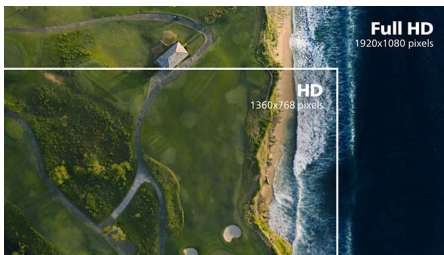

16:9 Full HD-scherm

Beeldkwaliteit is belangrijk. Normale schermen leveren kwaliteit, maar u verwacht meer. Dit display beschikt over een geavanceerde Full HD-resolutie van 1920 x 1080. Full HD zorgt voor scherpe details met hoge helderheid, ongelooflijk contrast en realistische kleuren dus verwacht levensechte beelden.