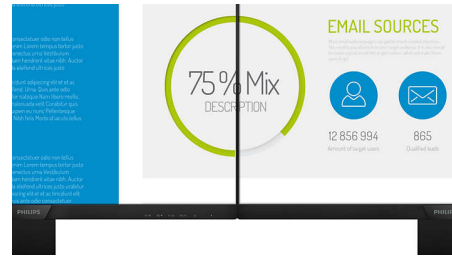

Ultradunne rand

De nieuwe Philips-schermen hebben zeer smalle randen die zorgen voor minimale afleiding en een maximale kijkgrootte. Deze schermen zijn bij uitstek geschikt voor opstellingen met meerdere schermen zoals bij gaming, grafisch ontwerp of professionele toepassingen. Dankzij de zeer smalle rand hebt u het gevoel dat u één groot scherm gebruikt.