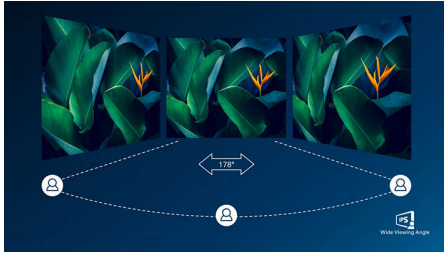

Ervaar echte multimedia

- HDMI Ready voor entertainment in Full HD

Keer op keer levendig beeld

- SmartContrast voor rijke details in het zwart
- IPS LED-technologie met extra breed scherm voor beeld- en kleurnauwkeurigheid
- 16:9 Full HD-scherm voor extreem scherpe beelden
- SmartImage-presets voor eenvoudig optimaliseren van beeldinstellingen
- Scherm met smalle rand voor een naadloos uiterlijk

Kenmerken

IPS-technologie

IPS-schermen maken gebruik van een geavanceerde technologie waardoor u kunt genieten van een extra brede kijkhoek van 178/178 graden. Hierdoor kunt u het scherm vanuit bijna elke hoek zien. De IPS-schermen bieden, in tegenstelling tot de normale TN-panelen, scherpe beelden met levendige kleuren. Niet alleen ideaal voor het bekijken van foto's, het afspelen van films en het surfen op internet, maar ook voor professionele toepassingen waarbij kleurnauwkeurigheid en constante helderheid zeer belangrijk is.

16:9 Full HD-scherm

Beeldkwaliteit is belangrijk. Normale schermen leveren kwaliteit, maar u verwacht meer. Dit display beschikt over een geavanceerde Full HD-resolutie van 1920 x 1080. Full HD zorgt voor scherpe details met hoge helderheid, ongelooflijk contrast en realistische kleuren dus verwacht levensechte beelden.

Ultradunne rand

De nieuwe Philips-schermen hebben zeer smalle randen die zorgen voor minimale afleiding en een maximale kijkgrootte. Deze schermen zijn bij uitstek geschikt voor opstellingen met meerdere schermen zoals bij gaming, grafisch ontwerp of professionele toepassingen. Dankzij de zeer smalle rand hebt u het gevoel dat u één groot scherm gebruikt.