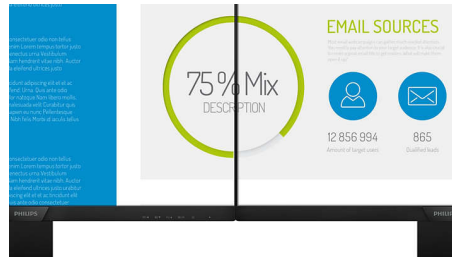

Ultradunne rand

De nieuwe Philips-schermen hebben zeer smalle randen die zorgen voor minimale afleiding en een maximale kijkgrootte. Deze schermen zijn bij uitstek geschikt voor opstellingen met meerdere schermen zoals bij gaming, grafisch ontwerp of professionele toepassingen. Dankzij de zeer smalle rand hebt u het gevoel dat u één groot scherm gebruikt.