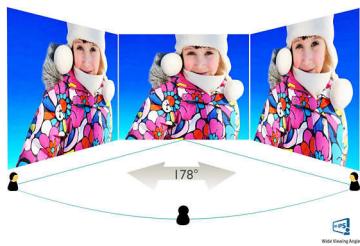

Основные особенности

Технология AH-IPS

В дисплеях AH-IPS используется прогрессивная технология, обеспечивающая широкий угол обзора 178/178 градусов для просмотра практически под любым углом. По сравнению со стандартными TN-панелями, дисплеи AH-IPS обеспечивают значительно более высокую четкость изображения и яркие цвета, что делает их идеальным решением не только для просмотра фотографий, фильмов и веб-сайтов, но также и для работы в профессиональных приложениях, где требуется точная передача цвета и яркости.

SmartControl Lite

SmartControl Lite — программное обеспечение нового поколения для управления монитором с поддержкой 3D изображения. Графический интерфейс позволяет пользователю выполнять тонкую настройку различных параметров монитора, таких как "Цвет", "Яркость", "Калибровка экрана", "Multi-media", "Управление идентификатором" и т. д. с помощью мыши.