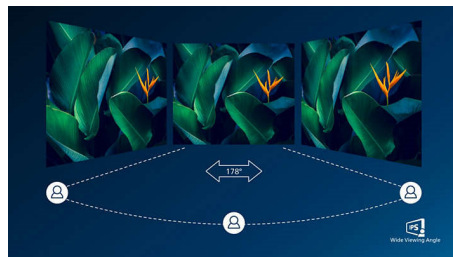

## IPS-technologie

IPS-schermen maken gebruik van een geavanceerde technologie waardoor u kunt genieten van een extra brede kijkhoek van 178/178 graden. Hierdoor kunt u het scherm vanuit bijna elke hoek zien, zelfs in een draaimodus van 90 graden! De IPS-schermen bieden, in tegenstelling tot de normale TN-panelen, scherpe beelden met levendige kleuren. Niet alleen ideaal voor het bekijken van foto's, het afspelen van films en het surfen op internet, maar ook voor professionele toepassingen