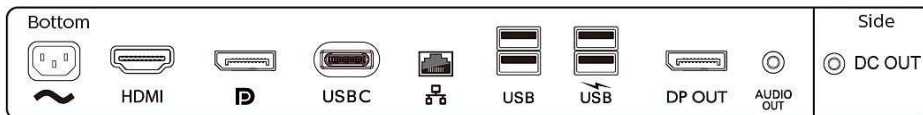

USB

- Stroomvoorziening: USB PD versie 3.0
- USB-C maximale stroomvoorziening: Tot 65 W (5 V/3 A; 9 V/3 A; 10V/3 A; 12 V/3 A; 15 V/3 A; 20 V/3,25 A)
- USB-C-naar-USB-A: Video, gegevens
- USB-C-naar-USB-C: Video (DP Alt-modus), gegevens, stroomvoorziening

Comfort

- Ingebouwde luidsprekers: 2 W x 2
- Plug & Play-compatibiliteit: DDC/CI, Mac OS X, sRGB, Windows 10 / 8.1 / 8 / 7
- Gebruikersgemak: SmartImage, Input, PowerSensor, Menu, Aan/Uit
- OSD-talen: Braziliaans Portugees, Tsjechisch, Nederlands, Engels, Fins, Frans, Duits, Grieks,

- Hongaars, Italiaans, Japans, Koreaans, Pools, Portugees, Russisch, Vereenvoudigd Chinees, Spaans, Zweeds, Traditioneel Chinees, Turks, Oekraïens
- Andere handige opties: Kensington-slot, VESA-standaard (100 x 100 mm)
- Beheerssoftware: SmartControl
- Ingebouwde webcam: 2.0 megapixel FHD-pop-upcamera met microfoon en LED-indicatie (voor Windows 10 Hello)

Standaard

- In hoogte verstelbaar: 150 mm
- Draaifunctie: 90 graden
- Draaibare kop: -175/175 graad
- Kantelfunctie: -5/30 graad

Vermogen

- ECO-modus: 20,6 W (normaal)
- Stroomvoorziening: Ingebouwd, 100 - 240 V AC, 50-60 Hz
- Uitmodus: 0 W met Zero Power-schakelaar
- Ingeschakeld: 19,02 W (normaal) (testmethode EnergyStar)
- Stand-by-modus: $\leq 0,5 W$ (normaal)
- LED-indicator voor voeding: In werking - wit, Stand-by-modus - wit (knipperend)
- Energieklasse: F