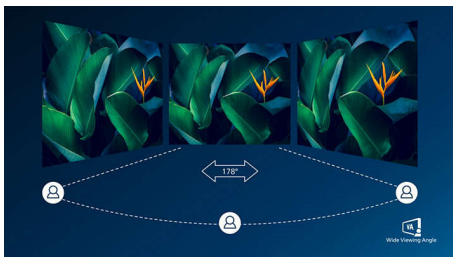

Philips
LCD-monitor

Serijs V

22 (diagonala 21,5 palca/54,6 cm)
1920 x 1080 (Full HD)

220V8

Živahne in jasne slike prek vseh meja

Širokokotni monitor Philips V omogoča pogled prek meja in odlično vrednost z bistvenimi funkcijami. Funkcije, na primer način LowBlue in funkcija odpravljanja migetanja pa poskrbita, da vaše oči ne trpijo.

Popolna zasnova za vaš prostor

- S kompaktno zasnovo zasede malo prostora
- Podstavek VESA omogoča prilagodljivo namestitev

Prijetno na pogled

- Način EasyRead omogoča branje kot na papirju
- Manjša utrujenosti oči s tehnologijo brez migetanja
- Način LowBlue za očem prijazno učinkovitost

PHILIPS

Značilnosti

Zaslon VA

LED-zaslon VA Philips ima napredno tehnologijo za večdomensko navpično poravnavo, ki zagotavlja izjemno visoko statično kontrastno razmerje za izredno živahne in svetle slike. Zlahka zmore standardne pisarniške aplikacije in je idealen za fotografije, brskanje po spletu, filme, igre in zahtevne grafične aplikacije. Optimirana tehnologija za upravljanje slikovni pik omogoča izjemno širok 178-stopinjski kot gledanja in jasno sliko.