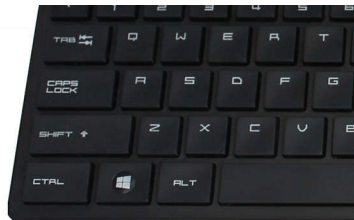

Zestaw klawiatura-mysz
3 przyciski Bezprzewodowa 2,4 GHz, Czujnik optyczny

SPT6324B/01

Zalety

Przyjazny układ klawiatury

Przyjazny układ klawiatury ułatwiający pisanie

Ciche pisanie

Niskoprofilowe klawisze zapewniające wygodne i ciche pisanie