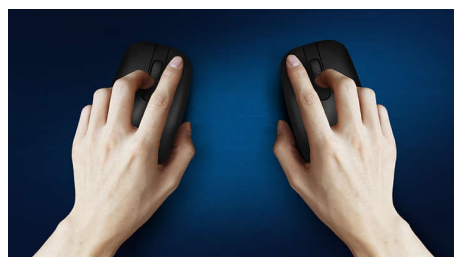

## **Wygodna i precyzyjna kontrola**

- Kształt dopasowany do lewej i prawej ręki
- Wygodna, ergonomiczna konstrukcja myszy zapewnia przyjemne użytkowanie
- Śledzenie optyczne w wysokiej rozdzielczości zapewnia płynne sterowanie

## Płynne śledzenie optyczne

Śledzenie optyczne w wysokiej rozdzielczości zapewnia płynne sterowanie

## Możliwość obsługi przez osoby leworęczne

Kształt dopasowany do lewej i prawej ręki