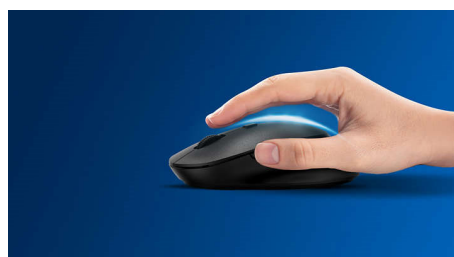

Wygodna, ergonomiczna konstrukcja

Wygodna, ergonomiczna konstrukcja myszy zapewnia przyjemne użytkowanie