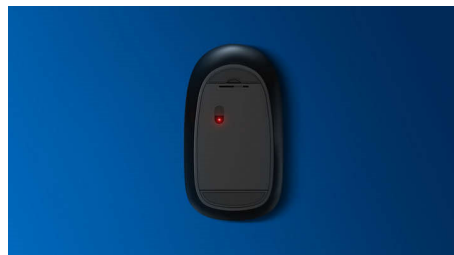

Płynne śledzenie optyczne

Śledzenie optyczne w wysokiej rozdzielczości zapewnia płynne sterowanie