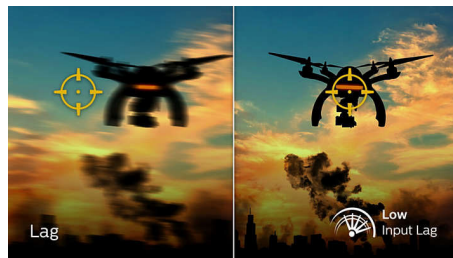

Spilling med 165 Hz

Du liker intens, konkurransepreget spilling. Du krever en skjerm som gir svært jevne bilder uten etterslep. Denne Philips-skjermen oppdaterer seg opptil 165 ganger per sekund, noe som er raskere enn en standardskjerm. En lavere oppdateringsfrekvens kan gjøre at fiender ser ut til å hoppe fra sted til sted på skjermen, noe som gjør dem til mål som er vanskelige å treffe. Med en oppdateringsfrekvens på 165 Hz vises disse viktige manglende bildene på skjermen, slik at fiendenes bevegelser ser svært jevne ut, og du kan enkelt sikte deg inn på dem. Med svært lite etterslep og jevne bilder er denne Philips-skjermen perfekt egnet for spill

1 ms MPRT rask respons

MPRT (motion picture response time) er en mer intuitiv måte å beskrive responstid på, som refererer til varigheten fra å se uskarpt støy til klare og skarpe bilder. Philips-skjermen til spilling med 1 ms MPRT fjerner effektivt etterslep og uskarphet, og gir nøyaktig og presis grafikk for å forbedre spillopplevelsen. Førstevalget til spennende og lynraske spill.

Lite etterslep

Etterslepet er tiden som går fra du utfører noe på en tilkoblet enhet, til du ser resultatet på skjermen. Med lite etterslep reduseres tidsforsinkelsen som kan oppstå når du angir en kommando fra enheten til skjermen. Dette forbedrer opplevelsen av spill med plutselige bevegelser, spesielt for de som spiller raske og konkurransebaserte spill.