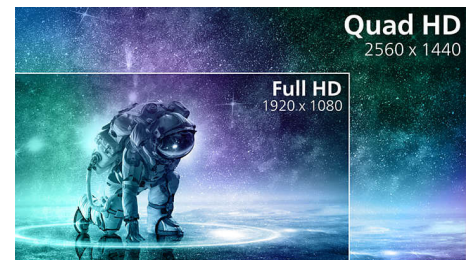

Crystalclear-bilder

Disse Philips-skjermene leverer Crystal Clear, Quad HD-bilder med 2560 x 1440 eller 2560 x 1080 piksler. Disse nye skjermene bruker paneler med høy ytelse og pikseltetthet. Dette er et resultat av kilder med høy båndbredde som USB-C, DisplayPort eller HDMI. Slik gir disse skjermene liv til bilder og grafikk. Enten du stiller profesjonelle krav til detaljert informasjon i løsninger med datamaskinassistert konstruksjon og produksjon, du bruker programmer med 3D-grafikk eller du er en finansseksperter som arbeider i enorme arbeidsark, gir Philips-skjermene deg Crystal Clear-bilder.