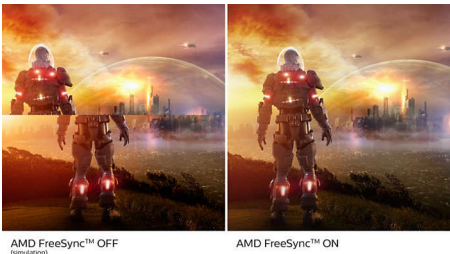

AMD FreeSync™ Premium

Igranje ne bi smelo predstavljati izbire med zatikajočim potekom igre in pokvarjenimi sličicami. AMD FreeSync™ Premium resnim igričarjem zagotavlja tekoče igranje brez migetanja pri največji zmogljivosti. Brez kompromisov – igrajte zanesljivo pri večji hitrosti osveževanja, nizki kompenzaciji hitrosti sličic in kratki zakasnitvi.