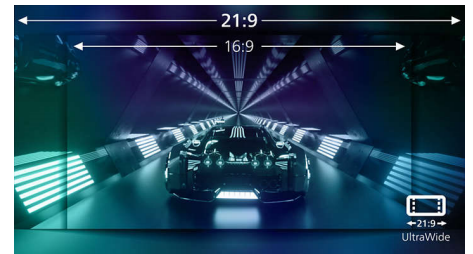

Slike UltraWide CrystalClear

Zaslonski Philips predvajajo kristalno čiste slike UltraWide z ločljivostjo Quad HD s 3440 x 1440 slikovnimi pikami. Novi zasloni z visokozmogljivimi ploščami z visoko gostoto slikovnih pik in širokim zornim kotom 178/178 predvajajo neverjetno pristne slike in grafiko. Format UltraWide 21 : 9 omogoča boljše storilnost z več prostora za neposredne primerjave in vidnejše stolpce preglednic. Če ste profesionalci in zahtevate podrobne informacije za rešitve CAD-CAM ali finančni strokovnjak, ki uporablja zahtevne preglednice, vam zasloni Philips vedno predvajajo kristalno čiste slike.