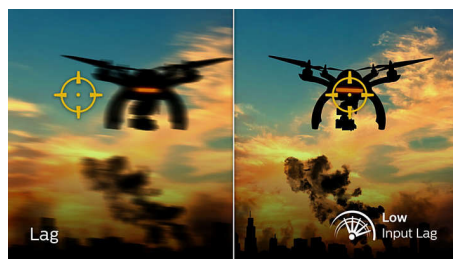

Kratka zakasnitev

Zakasnitev je količina časa, ki preteče od izvedbe dejanja s povezanimi napravami do dejanskega rezultata na zaslonu. Kratka zakasnitev zmanjša časovni zamik med vnosom

34M1C5500VA/00

ukaza v naprave in rezultatom na zaslonu, zelo izboljša igranje video iger, občutljivih na trzanje, kar je posebej pomembno za igralce hitrih tekmovalnih iger.