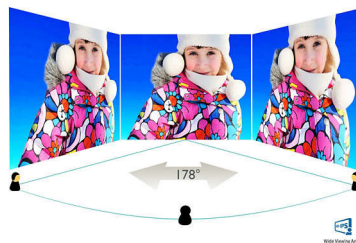

Технология AH-IPS

Новая модель дисплея Philips оснащена усовершенствованной панелью AH-IPS, обеспечивает великолепную цветопередачу и отличается превосходными характеристиками по таким параметрам, как время отклика и энергопотребление. В отличие от стандартных TN-панелей, дисплеи AH-IPS обеспечивают равномерную цветопередачу даже при угле просмотра 178 градусов и повернутом мониторе. Превосходное качество создаваемого изображения делает этот дисплей идеальным для приложений, требующих неизменно точной передачи цветов и яркости, таких как фоторедакторы, графические приложения и веб-браузеры.

Ультратонкая рамка

Новые дисплеи Philips отличаются не только панелями, выполненными по новейшим технологиям, но и минималистичным дизайном, выраженным в ультратонкой рамке шириной всего 2,5 мм. Общий размер рамки вместе с черной полосой на панели шириной около 9 мм значительно уменьшен, что делает ее практически незаметной и максимально увеличивает область просмотра. Дисплеи с ультратонкой рамкой особенно подходят для работы с приложениями в многоэкранном режиме, такими как игры, профессиональные приложения для графического дизайна и другие, создавая впечатление, будто вы смотрите на один большой экран.

3D без мерцания

3D без мерцания гарантирует комфорт во время многочасовых развлечений. Легкие, доступные по цене очки без мерцания работают без аккумулятора и кабельного подключения. Наконец-то вы можете избавиться от всех неудобств и насладиться просмотром 3D со всей семьей!

Автопереключение в режим 3D с HDMI

Достаточно подключить через совместимый разъем HDMI 1.4a проигрыватель Blu-ray для игр и просмотра фильмов, чтобы 3D-дисплей Philips автоматически переключился в режим 3D с превосходным качеством изображения с первой секунды. Никаких проблем с настройками!