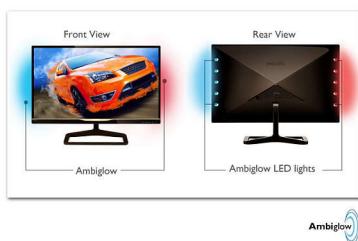

Особенности

Ambiglow

Инновационная технология Ambiglow проецирует на стену за экраном световой ореол, визуально расширяя экран и делая впечатления от просмотра ярче. Быстрый процессор анализирует изображение на экране и непрерывно изменяет цвет и яркость излучаемого света в соответствии с изображением. Удобное меню позволяет настроить подсветку на свой вкус и уменьшить нагрузку на глаза. Philips Ambiglow производит незабываемое впечатление погружения в действие, особенно при просмотре фильмов, спортивных передач и при играх в формате 2D и 3D.

Подсветка Smart Bias

Благодаря режиму подсветки Smart Bias вы можете наслаждаться превосходным качеством изображения без вреда для глаз. Во время работы перед монитором в темной комнате зрачки постоянно расширяются и сужаются вместе с изменяющимся изображением, что может стать причиной синдрома компьютерного зрения. Подсветка Smart Bias создает на стенах вокруг монитора мягкий ореол статичного белого света 6500 К. Такая подсветка особенно подходит для людей, проводящих перед монитором много времени. Она не только помогает уменьшить нагрузку на глаза и их утомляемость, но и устраняет отражения и блики на экране от комнатного освещения, усиливая восприятие цветов и контрастности изображения.