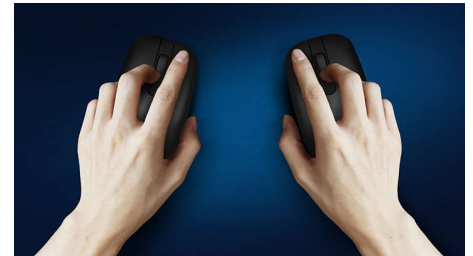

Comfortabele en nauwkeurige controle

- Muisdesign voor links- en rechtshandigen voelt goed in elke hand
- Comfortabel, ergonomisch muisdesign voelt geweldig aan
- High Definition optische tracking voor vloeiende controle

Door de lange levensduur van de batterij is batterijvervangning zelden nodig. U kunt langdurig op de muis rekenen wanneer u hem nodig hebt.

Vloeiende optische tracking

High Definition optische tracking voor vloeiende controle

Comfortabel, ergonomisch design

Comfortabel, ergonomisch muisdesign voelt geweldig aan

Muisdesign voor links- en rechtshandigen

Muisdesign voor links- en rechtshandigen voelt goed in elke hand

Knoppen gaan miljoenen klikken mee