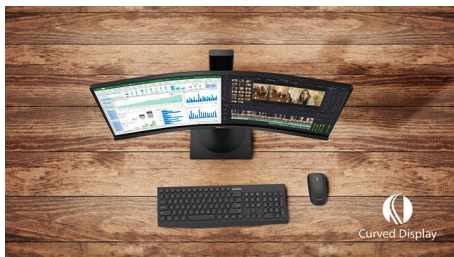

#### 便捷连接，轻松享受

- HDMI 实现快速数字连接
- DisplayPort 高带宽接口带来更佳音视频体验
- USB 3.0 可快速传输数据，并且可为智能手机快速充电
- 内置立体声扬声器支持多媒体功能

#### 先进设计，塑就极致创造力

- 曲面显示屏设计，带给您身临其境的体验
- 超窄边框，呈现出无缝外观
- 高度可调，获得更符合人体工程学的舒适感

## 曲面显示屏设计

桌面显示器提供个性化用户体验，十分适合曲线设计。曲线设计可提供愉悦、微妙的、令人陶醉的效果，让您聚焦于桌面的中心。

## 高度可调，符合人体工程学的底座

高度可调的人体工程学底座是一款体现“人性化”理念的飞利浦显示器底座，它不仅可以倾斜，而且还可以调节高度，这样每个用户就都能根据自己的偏好调节显示器，达到出众的观看舒适度和效率。