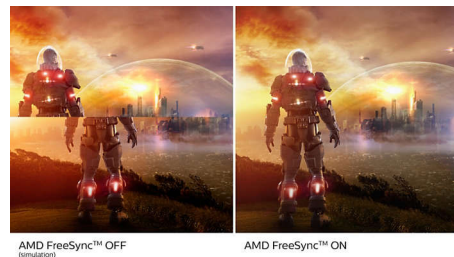

超流畅的游戏体验

玩游戏时绝对不希望出现游戏设置卡滞或画面不连续的情况。此全新飞利浦显示器确保不会出现这些问题。采用 AMD FreeSync™ 技术，它几乎可以任意帧速率提供流畅、无伪影性能，获得流畅的快速刷新和超快响应时间。