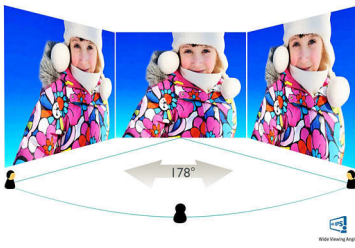

Kenmerken

AH-IPS-technologie

AH-IPS-schermen maken gebruik van een geavanceerde technologie waardoor u kunt genieten van een extra brede kijkhoek van 178/178 graden. Hierdoor kunt u het scherm vanuit bijna elke hoek zien. De AH-IPS-schermen bieden, in tegenstelling tot de normale TN-panels, scherpe beelden met levendige kleuren. Niet alleen ideaal voor het bekijken van foto's, het afspelen van films en het surfen op internet, maar ook voor professionele toepassingen waarbij kleurnauwkeurigheid en constante helderheid zeer belangrijk is.