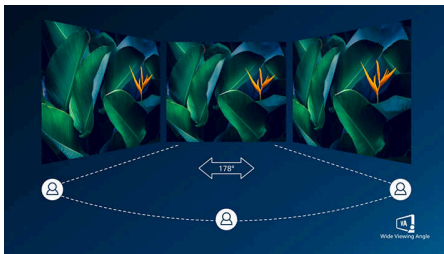

VA-skjerm

VA LED-skjermen fra Philips bruker avansert multidomeneteknologi for vertikal justering som gir deg svært høye, statiske kontrastforhold for ekstra levende og klare bilder. Mens vanlige kontorprogrammer brukes enkelt, passer den svært godt til bilder, nettsurfing, filmer, spill og krevende grafiske programmer. Den optimaliserte pikselhåndteringsteknologien gir 178/178-graders visning i ekstra vid vinkel, noe som gir skarpe bilder.