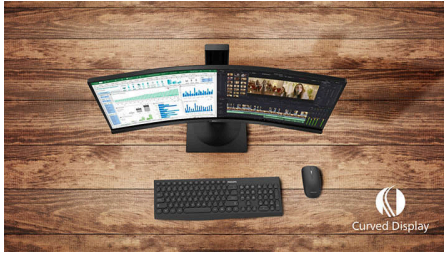

Funksjoner utformet til deg

- DisplayPort-tilkobling for best mulig visuelle effekter
- HDMI sikrer universelle digitale tilkoblingsmuligheter
- Mindre slitsomt for øynene med flimringsfri teknologi
- LowBlue-modusen er behagelig for øynene
- Kabelhåndtering reduserer kabelrot så du får en ryddig arbeidsplass

Buet design med inspirasjon fra hele verden

- Skjerm med buet design for en mer oppslukende opplevelse

Suveren bildekvalitet

- SmartContrast for ekte, svarte detaljer
- 16:9 Full HD-skjerm for skarpt detaljerte bilder
- VA-skjermen gir utrolige bilder med brede visningsvinkler
- SmartImage-spillmodus optimalisert for spillere
- Spill helt enkelt med AMD FreeSync™-teknologi

Høydepunkter

Skjerm med buet design

Skjerner til stasjonære datamaskiner gir en personlig brukeropplevelse, og derfor passer en buet design svært godt. Den buede skjermen er både behagelig å se på og har en oppslukende effekt rettet mot deg som sitter rett foran skjermen.

VA-skjerm

VA LED-skjermen fra Philips bruker avansert multidomeneteknologi for vertikal justering som gir deg svært høye, statiske kontrastforhold for ekstra levende og klare bilder. Mens vanlige kontorprogrammer brukes enkelt, passer den svært godt til bilder, nettsurfing, filmer, spill og krevende grafiske programmer. Den optimaliserte pikselhåndteringsteknologien gir 178/178-graders visning i ekstra vid vinkel, noe som gir skarpe bilder.