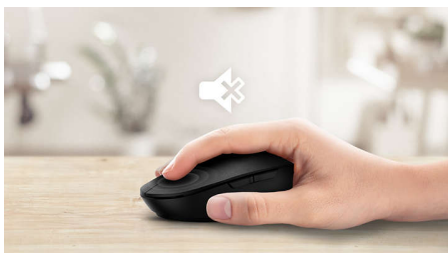

Rendimiento y comodidad

Este ratón está orientado a la velocidad: con una sensibilidad de 3200 ppp ajustable y seguimiento óptico, se adaptará a tu estilo en un abrir y cerrar de ojos.

Diseño silencioso

Seguimiento óptico de alta definición para un control fluido

Diseño cómodo y ergonómico

Diseño ergonómico del ratón muy cómodo

Botones muy duraderos

Los botones tienen una gran durabilidad

Reducción del sonido del clic

Reducción del sonido del clic para una experiencia silenciosa y cómoda

Conexión inalámbrica 2,4 G

Olvida los líos de cables del ordenador. Para cualquier teclado o ratón equipado con esta función, puedes conectar el accesorio a cualquier PC a través de una rápida conexión inalámbrica de 2,4 Hz. El sencillo proceso de configuración, junto con el elegante diseño del accesorio, hará que tu espacio de trabajo quede limpio y libre de cables.