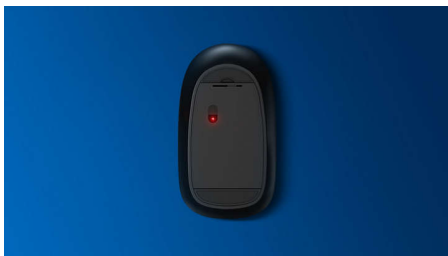

2000 series

Mysz przewodowa

SPK7207WL/00

Zalety

Płynne śledzenie optyczne

Śledzenie optyczne w wysokiej rozdzielczości zapewnia płynne sterowanie