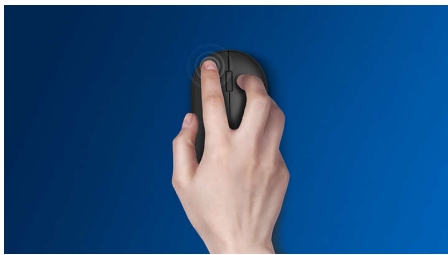

Przyciski wytrzymują miliony kliknięć

Przyciski są trwałe i wytrzymują miliony kliknięć