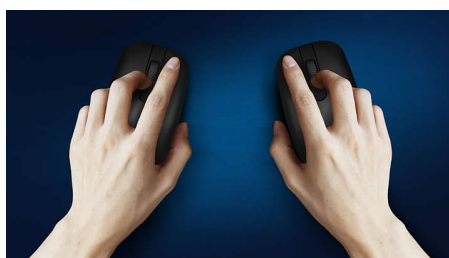

### **Wygodna i precyzyjna kontrola**

- Kształt dopasowany do lewej i prawej ręki
- Wygodna, ergonomiczna konstrukcja myszy zapewnia przyjemne użytkowanie
- Śledzenie optyczne w wysokiej rozdzielczości zapewnia płynne sterowanie

### Możliwość obsługi przez osoby leworęczne

Kształt dopasowany do lewej i prawej ręki