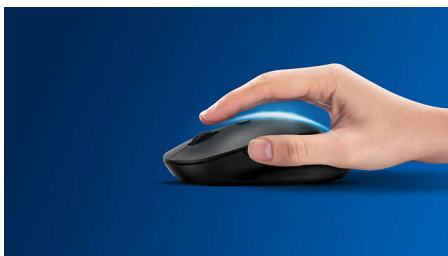

Wygodna, ergonomiczna konstrukcja

Wygodna, ergonomiczna konstrukcja myszy zapewnia przyjemne użytkowanie