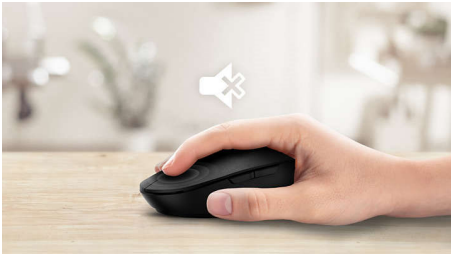

Tichší zvuk klikania

Tichší zvuk klikania na zaistenie nehučného a pohodlného používania