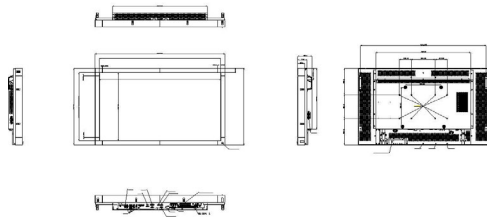

連接

- PC: VGA-in D-Sub 15HD, VGA-out D-Sub 15HD, 1 個 DVI-D, RS232 D-Sub9, RS232 D-sub9 輸出, 1 個 3.5 毫米電腦音效輸入, RJ45
- AV 輸入: HDMI x1, 1 個色差影像 (BNC), 1 個複合影像 (BNC), 1 個 S-video, 2 個音效 (左 / 右)
- AV 輸出: 1 個複合影像 (BNC), 1 個音效 (左 / 右)
- 其他連接: OPS

舒適

- 擺放: 縱向, 橫向
- 畫中畫: PBP, 畫中畫, POP
- 矩陣分格: 5 x 5
- 螢幕保護功能: 像素轉換, 低亮
- 鍵盤控制: 隱藏, 可鎖定
- 遙控器訊號: 可鎖定
- 訊號穿環: RS232, VGA
- 安裝方便: 手柄
- 節能功能: Smart Power
- 畫質: 進階色彩控制
- 可控網絡: RS232, RJ45
- 包裝: 可循環使用的盒

聲音

- 內置喇叭: 2 x 10 瓦

電源

- 電源: 90-264 VAC, 50/60 Hz

- 耗電量 (開啟模式): 典型值 112 瓦
- 備用模式耗電量: <0.5 瓦

支援的顯示解像度

- 電腦格式: 640 x 480, 60, 67, 72, 75Hz, 800 x 600, 56, 60, 72, 75Hz, 1024 x 768, 60Hz, 1280 x 768, 60Hz, 1280 x 800, 60Hz, 1280 x 1024, 60Hz, 1360 x 768, 60Hz, 1366 x 768, 60Hz, 1440 x 900, 60Hz, 1600 x 1200, 60Hz, 1920 x 1080, 60Hz, 1920 x 1200, 60Hz
- 視訊格式: 480i, 60Hz, 480p, 60Hz, 576p, 50Hz, 576i, 50Hz, 720p, 50, 60Hz, 1080i, 50, 60Hz, 1080p, 50, 60Hz

尺寸

- 邊框厚度: 35.3 毫米 / 1.39 吋
- 調整寬度: 1091 毫米
- 產品重量: 26 千克
- 調整高度: 646 毫米
- 調整深度: 120 毫米
- 機器寬度 (吋): 43.0 吋
- 機器高度 (吋): 25.4 吋
- 掛牆: 200x200 毫米, 400x200 毫米
- 機器深度 (吋): 4.7 吋
- 產品重量 (lb): 57.3 磅

操作情況

- 溫度範圍 (操作): 0 - 40 ° C
- MTBF: 50,000 小時
- 相對濕度: 5 - 90 %

配件

- 附配件: 遙控器, 遙控器電池, AC 電源線, VGA 線, 使用手冊 CD-ROM, 快速入門指南
- 選購配件: 固定式掛牆安裝, 靈活式掛牆安裝, 天花板固定架
- 直立: BM04642

其他

- 鑲邊: 金屬無煙煤
- 螢幕顯示語言: 英文, 法文, 德文, 意大利文, 光, 土耳其文, 俄語, 簡體中文
- 保用: 歐洲 / 北美: 3 年
- 法令認可: CE, FCC Class B, UL/cUL, CCC, C-Tick, RoHS

出版日期 2024-04-02

版本: 4.3.2

EAN: 87 12581 61901 5

© 2024 Koninklijke Philips N.V.
版權所有。

規格若有變更恕不另行通知。商標為 Koninklijke Philips N.V. 或其個別所有者的財產。

www.philips.com