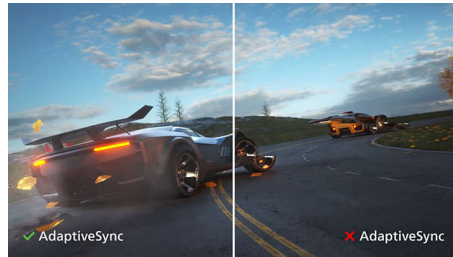

AdaptiveSync Technologie

Beim Gaming sollte man sich nicht zwischen abgehackter Spielwiedergabe und gestörten Frames entscheiden müssen. Erhalten Sie dank AdaptiveSync Technologie fließende, störungsfreie Leistung bei jeder Bildrate, schnelle Bildschirmaktualisierung ohne

Unterbrechungen sowie eine extrem kurze Reaktionszeit.