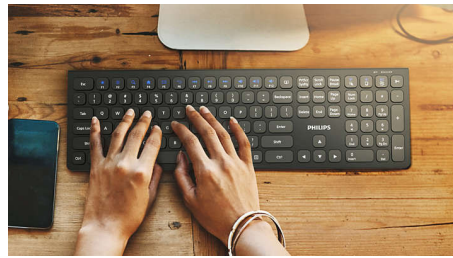

SPT6207W/00

Destacados

Seguimiento óptico suave

Seguimiento óptico de alta definición para un control fluido

Diseño cómodo y ergonómico

Diseño ergonómico del ratón muy cómodo

Teclas duraderas

Las teclas tienen una gran durabilidad

accesos directos multimedia

Con estos accesos directos multimedia, podrá cambiar fácilmente entre el reproductor de vídeo, música o el volumen con un solo clic.

Hasta 1200 ppp

Este ratón ofrece un movimiento preciso de hasta 1200 ppp más suavizado.

Teclas de perfil bajo

Las teclas de perfil bajo aportan un aspecto elegante y son rápidas y eficaces para escribir.

Especificaciones

Requisitos del sistema/sistema operativo

- Requisitos del sistema: Microsoft Windows 7, Windows 8, Windows 10 o posterior; Linux V1.24 y superior; Mac OS 10.5 y superior;