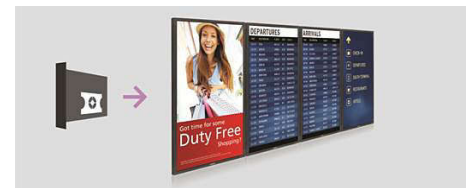

OPS-lisävaruste

Tee näytöstäsi kaikenkattava informaatiotauluratkaisu, ja yhdistä näyttösi yhdeksi älykkääksi ja turvalliseksi verkostoksi. Open Pluggable Specification on alan standardiliitäntä, johon voi liittää OPS-standardia vastaavan mediasoitimen. Johdottoman ratkaisun ansiosta voit käyttää ja ylläpitää laitteistoasi sekä asentaa siihen uusia osia milloin vain.