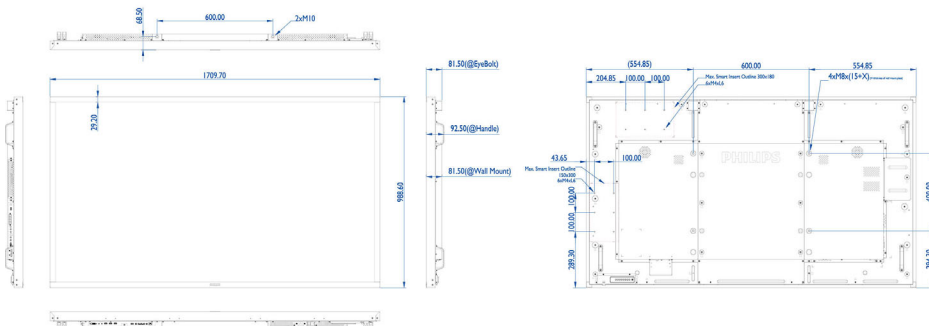

- Sisäiset kaiuttimet: 2 x 10 W RMS

Virta

- Verkkovirta: 100 ~ 240 VAC, 50/60 Hz
- Virrankulutus (tav.): 200 W
- Virrankulutus valmiustilassa: $0,5\text{ W}$
- Energiatohokkuusluokka: G

Tuettu näyttöresoluutio

- Tietokoneformaati: 640 x 480, 60, 67, 72, 75 Hz, 720 x 400, 70 Hz, 800 x 600, 60, 72, 75 Hz, 1024 x 768, 60 Hz, 1280 x 768, 60 Hz, 1280 x 800, 60 Hz, 1280 x 1024, 60 Hz, 1360 x 768, 60 Hz, 1600 x 1200, 60 Hz, 1920 x 1080, 60 Hz, 1920 x 1200, 60 Hz, 3 840 x 2 160, 30Hz, 3 840 x 2 160, 60 Hz
- Videoformaati: 480p, 60 Hz, 480i, 30, 60 Hz, 576p, 50 Hz, 576i, 25, 50 Hz, 720p, 50, 60 Hz, 1080i, 25, 30 Hz, 1080p, 50, 60 Hz, 3 840 x 2 160, 30Hz, 3 840 x 2 160, 60 Hz

Mitat

- Smart Insert -kiinnitys: 100 x 100 mm, 100 x 200 mm
- Laitteen leveys: 1 709,70 mm
- Laitteen paino: 75 kg
- Laitteen korkeus: 988,60 mm
- Laitteen syvyys: 92,50 mm
- Laitteen leveys (tuumaa): 67,31 tuumaa
- Laitteen korkeus (tuumaa): 38,92 tuumaa
- Seinäteline: 600 x 400 mm, M8
- Laitteen syvyys (tuumaa): 3,64 tuumaa
- Näytön reunan leveys: 29,20 mm
- Laitteen paino (lb): 165,35 lb

Käyttöolosuhteet

- Korkeus merenpinnasta: 0 – 3 000 m
- Käyttölämpötila: 5 ~ 40 °C
- MTBF: 50 000 tuntia
- Suhteellinen kosteus: 20–80 %
- Varastointilämpötila: -20...60 °C

Multimediasovellukset

- USB-toisto, video: M2TS, M4V, MK3D, MKV, MP4, MPEG, MPG, MTS, TS, TTS, VOB, WMV
- USB-toisto, kuva: BMP, GIF, JPEG, JPG
- USB-toisto, ääni: AAC, AIF, AIFF, ASF, LPCM, M3U, M4A, MP3, MP4, WAV, WMA

Julkaisupäivä 2024-03-26

Versio: 2.0.1

EAN: 87 12581 73978 2

© 2024 Koninklijke Philips N.V.
Kaikki oikeudet pidätetään.

Tiedot voivat muuttua ilman erillistä ilmoitusta.
Tavaramerkit ovat Koninklijke Philips N.V:n tai omistajiensa omaisuutta.

www.philips.com

Lisätarvikkeet

- Mukana tulevat lisätarvikkeet: Virtajohto, RS232-johto, USB-johto, Kaukosäädin, Kaukosäätimen paristot, Pikaopas, Käyttöopas CD-levyllä, HDMI-kaapeli
- Lisätarvikkeet: Infrapunavaloiliiketunnistin (CRD41)

Yleistä

- Näyttökielet: arabia, englanti, ranska, saksa, italia, japani, puola, espanja, turkki, venäjä, kiina (yksinkertaistettu), kiina (perint.), portugali
- Takuu: 3 vuoden takuu
- Säännöstenmukaiset hyväksynnät: CE, CCC, UL/cUL, RoHS, C-Tick, FCC, luokka A, GOST

Vuorovaiikutteisuus

- Monikosketustekniikka: Infrapunakosketusnäyttö
- Kosketuskohdat: 10 samanaikaisesti toimivaa kosketuskohtaa
- Plug and Play: HID-yhteensopiva
- Suojalasi: 5 mm:n karkaistu turvalasi, Häikäisemätön, Heijastamaton