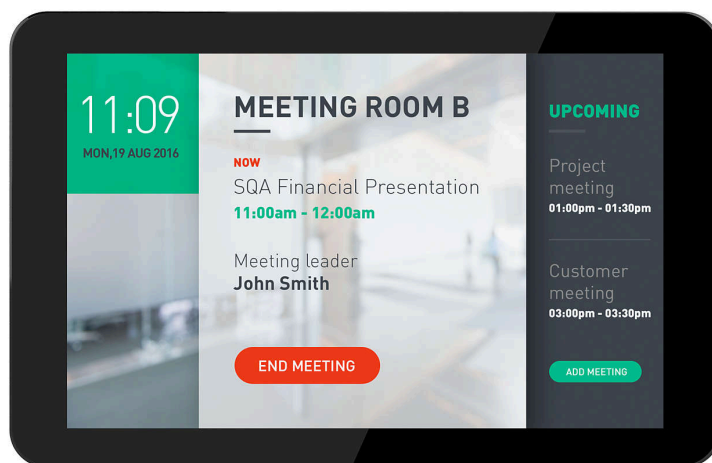

# PHILIPS

Дисплей Multi-Touch

Signage Solutions

10"

На базе ОС Android

Multi-touch

10BDL4551T

### Универсальная система

- Внутренняя память. Выгружайте контент для воспроизведения без задержек
- Плоская и удобная для очистки безрамочная поверхность
- Гибкое крепление: портретная/альбомная ориентация или подставка на стол
- Приложение TeamViewer Host. Удаленное управление и демонстрация экрана