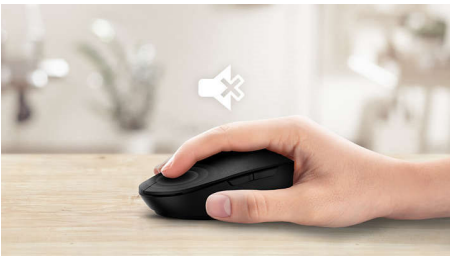

Stil ontwerp

- Verminderd klikgeluid voor een stille en comfortabele ervaring

Geavanceerde technologie voor ultieme prestaties

- Tot 1600 DPI

Draadloos gemak

- Draadloze 2,4G-verbinding voor een volledig draadloze werkplek
- Intelligente energiebesparing

SPK7407W/01

Kenmerken

Knoppen gaan miljoenen klikken mee

Knoppen gaan miljoenen klikken mee voor duurzaamheid

Verminderd klinkgeluid

Verminderd klinkgeluid voor een stille en comfortabele ervaring

Draadloze 2.4G-verbinding

Houd de computerkabels onder controle. Voor elk toetsenbord of elke muis met deze functie kunt u het accessoire op elke PC aansluiten via een snelle draadloze 2,4Hz-verbinding. Het eenvoudige installatieproces en het slanke design van het accessoire zorgen ervoor dat uw werkplek er netjes uitziet, zonder kabels.