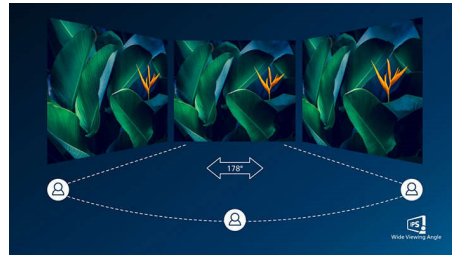

IPS-technologie

IPS-schermen maken gebruik van een geavanceerde technologie waardoor u kunt genieten van een extra brede kijkhoek van 178/178 graden. Hierdoor kunt u het scherm vanuit bijna elke hoek zien. De IPS-schermen bieden, in tegenstelling tot de normale TN-panelen, scherpe beelden met levendige kleuren. Niet alleen ideaal voor het bekijken van foto's, het afspelen van films en het surfen op internet, maar ook voor professionele toepassingen waarbij kleurnauwkeurigheid en constante helderheid zeer belangrijk is.