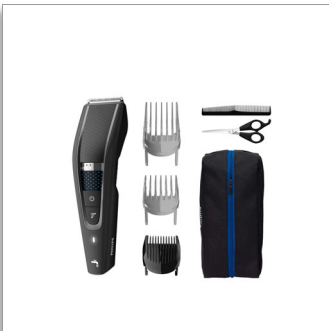

Philips Hairclipper series
5000
Cortadora de pelo lavable

Tecnología Trim-n-Flow PRO

28 ajustes de largo (de 0,5 a
28 mm)
90 minutos de uso sin cable/una
hora de carga
100% lavable

HC5632/15

Corte de pelo rápido y uniforme

El cabello cortado fluye hacia afuera para un corte 2 veces más rápido*

Obtenga un corte de pelo uniforme gracias a las tecnologías DualCut y Trim-n-Flow Pro. El nuevo diseño del peine-guía evita que el cabello de cualquier longitud se atasque en el peine para que pueda terminar su estilo en una sola pasada.

Fácil de usar

- Hasta 90 minutos de uso inalámbrico
- Limpieza sin complicaciones
- Diseño ergonómico para mayor comodidad y control
- Peine recortador para barba removible
- El kit de barberos incluye unas tijeras y un peine de peluquería
- Se ajusta a diferentes posiciones de longitud