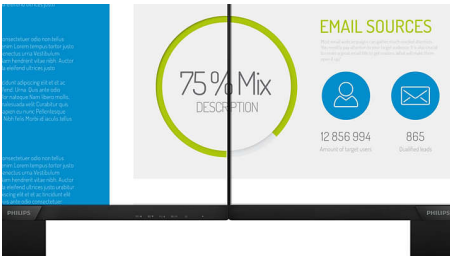

Izjemno ozek rob

Novi zasloni Philips imajo izjemno ozke robove, ki odpravljajo ovire in zagotavlja največjo velikost slike. Zaslon z izjemno ozkim robom je primeren predvsem za uporabo več zaslonov, igranje iger, grafično oblikovanje in profesionalne aplikacije, saj vam daje občutek, kot bi pri tem uporabljali samo en zaslon.