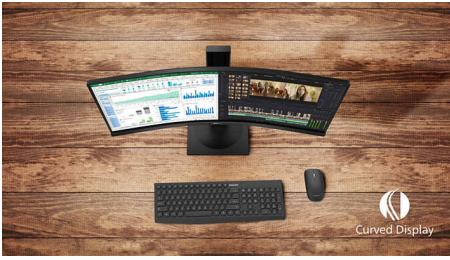

Philips Brilliance
Zaobljen zaslon UltraWide
s postajo USB-C

Serija P

34-palčni (86,36 cm)
3440 x 1440 (WQHD)

349P7FUBEB

Poenostavite povezave

z revolucionarnim priključkom USB-C

Več slike in več storitev s Philipsovim zaobljenim izjemno širokim 34-palčnim zaslonom Brilliance; kristalno jasen, širok, zaobljen zaslon Quad HD je prava paša za oči. Večnamenski vhod USB-C in stojalo z nastavljivo višino omogočata popolno nastavitvev.

Funkcije za vaš način dela

- Zvezdišče USB 3.0 za priročen dostop in hitro polnjenje
- Vse povezave prek enega kabla USB-C

Napredna zasnova za vaše najboljše umetnine

- Zaobljena zasnova zaslona za še bolj pristno doživetje
- Privlačen videz z zelo ozkim robom

Namizni monitorji uporabniku omogočajo osebno izkušnjo, ki se odlično ujema z zaobljeno zasnovo. Zaobljen zaslon se povsem prijetno in neopazno zlije z delovnim prostorom in vas tako postavi v središče.

Izjemno ozek rob

Novi zasloni Philips imajo izjemno ozke robove, ki odpravljajo ovire in zagotavlja največjo velikost slike. Zaslon z izjemno ozkim robom je primeren predvsem za uporabo več zaslonov, igranje iger, grafično oblikovanje in profesionalne aplikacije, saj vam daje občutek, kot bi pri tem uporabljali samo en zaslon.