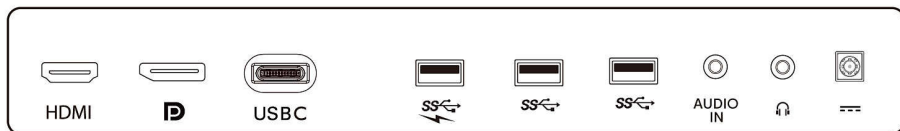

Stojalo

- Nastavitev višine: 180 mm
- Vrtenje: -170/170 stopinja
- Nagib: -5/20 stopinja

Moč

- Napajanje: Zunanji, 100–240 V AC, 50–60 Hz
- Izklopljeno: < 0,3 W (običajno)
- Vključeno: 67,09 W (običajno)
- Stanje pripravljeno: < 0,5 W (običajno)
- LED-indikator napajanja: Delovanje – belo, Stanje pripravljeno – belo (utripa)

Dimenzije

- Izdelek s stojalom (mm): 810 x 621 x 311 mm
- Embalaža v mm (Š x V x G): 944 x 578 x 224 mm
- Izdelek brez stojala (mm): 810 x 369 x 98 mm

Teža

- Izdelek z embalažo (kg): 14,88 kg
- Izdelek s stojalom (kg): 9,60 kg
- Izdelek brez stojala (kg): 6,60 kg

Delovni pogoji

- Nadmorska višina: Delovanje: +12.000 čevljev (3658 m), mirovanje: +40.000 čevljev (12.192 m)
- Temperaturni razpon (med delovanjem): 0 °C do 40 °C °C
- MTBF: 50.000 (brez osvetlitve ozadja) ur
- Relativna vlažnost: 20–80 % %
- Temperat. razpon (shranjevanje): –20 °C do 60 °C °C

Trajnost

- Varovanje okolja in energija: RoHS, Brez živega srebra, OEE0
- Embalaža iz materialov, ki jih je mogoče reciklirati: 100 %

Skladnost in standardi

- Zakonska odobritev: Oznaka CE, CU-EAC, RCM, CB, GS, TUV/ISO 9241-307, SEMKO, MEPS

Ohišje

- Barva: Črna
- Površina: Tekstura
- Podstavek: Črna/srebrna

Kaj je v škatli?

- Kabli: Kabel USB-C do USB-C, kabel USB-C do USB-A, kabel HDMI, kabel DP, zvočni kabel, napajalni kabel

- Monitor s stojalom
- Uporabniška dokumentacija

Datum izdaje 2024-04-30

Različica: 5.0.1

EAN: 87 12581 75378 8

© 2024 Koninklijke Philips N.V.
Vse pravice pridržane.

Specifikacije se lahko spremenijo brez predhodnega obvestila. Blagovne znamke so v lasti podjetja Koninklijke Philips N.V. ali drugih lastnikov.

www.philips.com

* Polimer loka zaobljenosti zaslona v mm

* Maksimalna ločljivost deluje tako pri vhodu HDMI kot pri vhodu DP ali USB-C.

* Za videoprenos prek USB-C, mora prenosni računalnik/naprava podpirati način USB-C DP Alt

* Dejavnosti, kot so skupna raba zaslona, pretakanje spletnih videoposnetkov in zvoka prek interneta, lahko vplivajo na hitrost omrežja. Kakovost zvoka in slike je odvisna od strojne opreme, pasovne širine omrežja in njegove učinkovitosti.

* Prenosni računalnik/naprava mora za delovanje funkcije napajanja in polnjenja s kablom USB-C podpirati specifikacije standarda za napajanje USB-C. Več informacij najdete v uporabniškem priročniku prenosnega računalnika ali pri proizvajalcu.

* Odzivni čas je enak kot pri tehnologiji SmartResponse

* Območje NTSC na podlagi CIE1976

* Območje sRGB na podlagi CIE 1931

* 2020 Advanced Micro Devices, Inc. Vse pravice so pridržane. AMD, logotip puščice AMD, AMD FreeSync™ in njihove kombinacije so blagovne znamke družbe Advanced Micro Devices, Inc. Imena drugih izdelkov v tej publikaciji so zgolj informativna in so lahko blagovne znamke svojih podjetij.

* Ne more hkrati podpirati kabla USB-C in HDMI za PIP/PBP