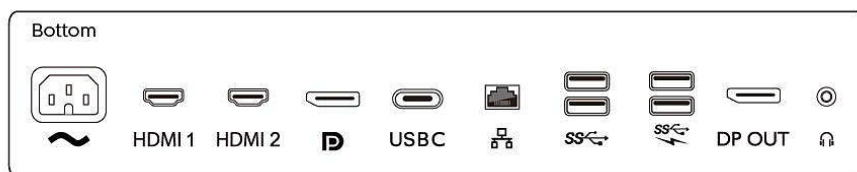

- Dimensioni pannello: 80 cm / 31,5 pollici
- Rapporto di aspetto: 16:9
- Tipo pannello LCD: Tecnologia IPS
- Tipo con retroilluminazione: Sistema W-LED
- Pixel pitch: 0,182 x 0,182 mm
- Risoluzione ottimale: 3840 x 2160 a 60 Hz

- Luminosità: 350 cd/m²
- Colori display: Supporto colore: 1,07 miliardi di colori
- Spettro di colori (tipico): NTSC 90%*, sRGB 108%*, Adobe RGB 87%*
- Fattore di contrasto (tipico): 1300:1
- SmartContrast: 50.000.000:1
- Tempo di risposta (tipico): 5 ms (grigio su grigio)*
- Angolo di visualizzazione: 178° (O) / 178° (V), @ C/R > 10
- Miglioramento dell'immagine: SmartImage
- Area di visualizzazione effettiva: 697,3 (O) x 392,2 (V)
- Frequenza di scansione: 30 - 160 kHz (O) / 23 - 80 Hz (V)
- sRGB
- Delta E: < 2
- Flicker-free
- Densità dei pixel: 140 PPI
- LowBlue Mode

- Rivestimento display: Antiriflesso, 3H, opacità 25%
- SmartUniformity: 97 ~ 102%
- EasyRead

USB

- Rilascio di potenza: USB PD versione 2.0
- Velocità elevata: Trasferimento dati e video
- DP: Modalità Display Port Alt integrata
- Massimo rilascio di potenza USB-C: Fino a 65 W (5 V/3 A; 9 V/3 A; 10 V/3 A; 12 V/3 A; 15 V/3 A; 20 V/3.25A)
- USB-C: Connettore presa reversibile

Comodità

- Altoparlanti incorporati: 3 W x 2
- Compatibilità Plug & Play: DDC CI, Mac OS X, sRGB, Windows 10/8.1/8/7
- Comodità per l'utente: SmartImage, Utente 1, Utente 2, Menu, Accensione/spengimento
- Lingue OSD: Portoghese brasiliano, Ceco,