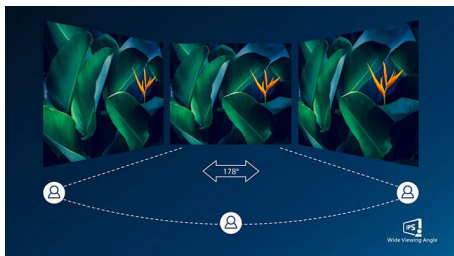

PHILIPS

In evidenza

Risoluzione UltraClear 4K UHD

Questi display Philips utilizzano pannelli ad elevate prestazioni per offrire immagini in qualità UltraClear con risoluzione 4K UHD (3840x2160). Sia che cerchi soluzioni professionali per CAD che ti garantiscano immagini estremamente dettagliate e che usino applicazioni grafiche in 3D, sia che necessiti di un supporto finanziario che funzioni su fogli di calcolo elettronici di grandi dimensioni, i display Philips ti assicurano immagini e grafica eccezionali.

Tecnologia IPS

I display IPS utilizzano una tecnologia avanzata che offre un angolo visuale estremamente ampio di 178/178 gradi, rendendo possibile la visualizzazione da qualsiasi angolazione, anche in modalità di rotazione di 90°. A differenza dei pannelli TN standard, i display IPS garantiscono immagini davvero nitide dai colori naturali, così da renderli ideali non solo per foto, film e navigazione in rete, ma anche per quelle