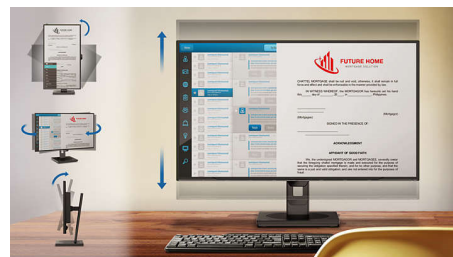

Tecnologia MultiView

Con il display Philips MultiView ad altissima risoluzione ora potrai essere totalmente connesso. MultiView consente la doppia connessione e visualizzazione attiva permettendoti di lavorare su più dispositivi

SmartErgoBase

SmartErgoBase è una base per monitor che offre un comfort di visualizzazione ergonomico e un sistema di gestione dei cavi. La base può essere girata, inclinata e ruotata in varie angolazioni per garantire il massimo comfort. Il supporto ad altezza regolabile garantisce una visuale ottimale, riducendo le tensioni di una lunga giornata lavorativa, mentre il sistema di gestione dei cavi evita l'aggravamento degli stessi e mantiene la postazione di lavoro in ordine.