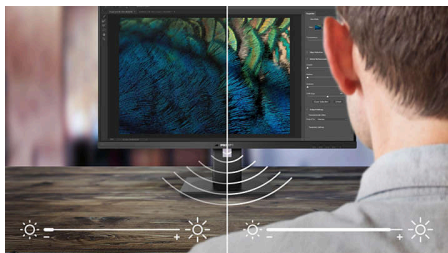

Особенности

PowerSensor

PowerSensor является встроенным "датчиком присутствия", который излучает и улавливает безопасные для человека инфракрасные импульсы, определяет присутствие пользователя и автоматически уменьшает яркость монитора, если пользователь не находится рядом. Эта технология позволяет

снизить энергопотребление на 80 % и значительно увеличить срок службы монитора