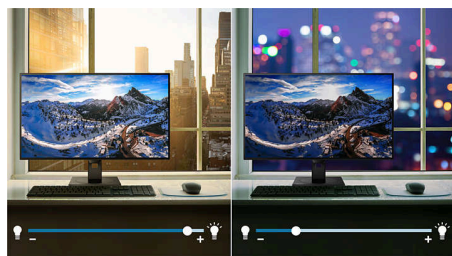

LightSensor

Технология LightSensor оптимизирует качество изображения с помощью интеллектуального датчика, регулируя

яркость в зависимости от условий освещения — превосходное изображение при минимальных затратах электроэнергии.