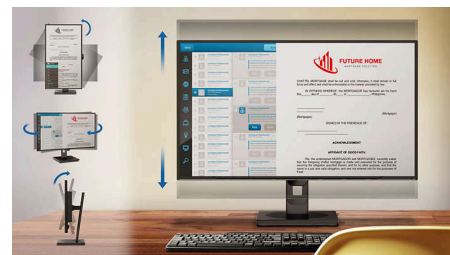

## Режим EasyRead

Режим EasyRead обеспечивает комфорт при чтении

## SmartErgoBase

SmartErgoBase — это подставка под монитор для удобного и эргономичного расположения дисплея и организации кабелей. Регулировка разворота, наклона и угла поворота обеспечивает максимальный комфорт пользователя. Регулировка высоты подставки гарантирует оптимальный угол просмотра и уменьшает физическую усталость в течение рабочего дня, а возможность организации кабелей уменьшает беспорядок и придает рабочему месту профессиональный вид.