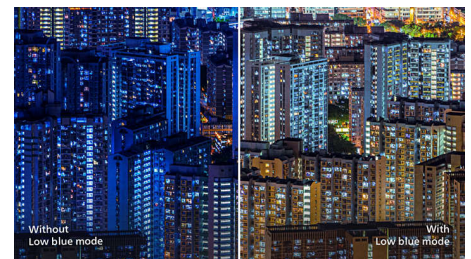

LowBlue Mode

Istraživanja su pokazala da, jednako kao što ultraljubičasto zračenje može oštetiti oči, kratkovalno plavo svjetlo LED zaslona može uzrokovati oštećenje očiju i s vremenom utjecati na vid. Razvijena za očuvanje zdravlja, postavka LowBlue Mode tvrtke Philips koristi pametnu softversku tehnologiju za smanjenje štetnog kratkovalnog plavog svjetla.