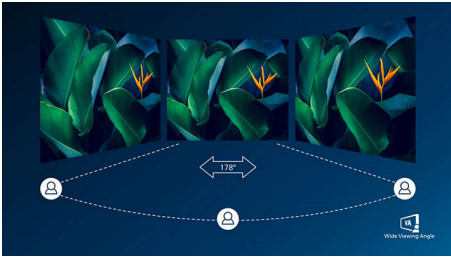

Philips Monitor
LCD monitor

V Line

68,6 cm (27")
2560 x 1440 (QHD)

275V8LA

Živopisna, čista slika izvan granica

Širokokutni monitor Philips V line omogućava prikaz izvan granica te odličnu vrijednost uz ključne značajke. Adaptive-Sync omogućava ugađen prikaz videozapisa. Značajke poput one za sprječavanje odbljesaka, načina rada LowBlue i Flicker-Free čine rad ugodnim za oči.

Pravi multimedijски doživljaj

- DisplayPort veza za najbolju sliku
- HDMI jamči univerzalnu digitalnu povezivost
- Ugrađeni stereo zvučnici za multimediju

Živopisna slika svaki put

- SmartImage za jednostavnu optimizaciju postavki slike
- VA zaslon osigurava prikaz sjajnih slika pri širokim kutovima gledanja
- Tehnologija Adaptive-Sync omogućuje ugađen prikaz akcije
- Crystalclear Quad HD slika s 2560 x 1440 piksela

PHILIPS

LCD monitor
V Line 68,6 cm (27"), 2560 x 1440 (QHD)

Istaknute značajke

VA zaslon

VA LED zasloni tvrtke Philips koriste naprednu tehnologiju okomitog poravnjanja u više domena zahvaljujući kojoj postižu izuzetno visoke omjere statičkog kontrasta, što rezultira iznimno živopisnim slikama jarkih boja. Standardne uredske aplikacije prikazuju bez poteškoća, a naročito su pogodni za fotografije, pretraživanja interneta, filmove, igre i zahtjevu grafičku obradu. Zahvaljujući optimiziranoj tehnologiji za upravljanje pikselima, osiguravaju izuzetno širok kut gledanja od 178/178 stupnjeva, što rezultira čistom slikom.