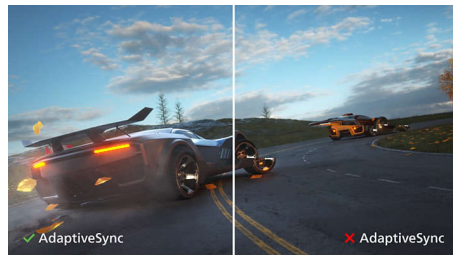

Tehnologija Adaptive-Sync

Igranje ne smije podrazumijevati izbor između isprekidane slike ili izlomljenih kadrova. Uz tehnologiju Adaptive-Sync osigurajte uglađenu reprodukciju slike bez smetnji pri gotovo svakoj brzini, kao i uglađeno brzo osvježavanje i izuzetno brz odziv.

275V8LA/00