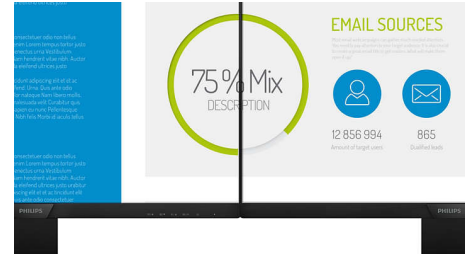

UltraNarrow-ramme

De nye displays fra Philips har ultratynde rammer, der giver minimal distraktion og en maksimal visningsstørrelse. Den ultratynde ramme er specielt velegnet til opsætninger med flere skærme, f.eks. til spil, grafisk design og professionelle anvendelser, hvor man får fornemmelsen af at bruge én stor skærm.