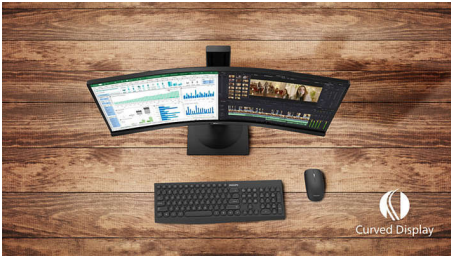

### **Funktioner designet til dig**

- DisplayPort-tilslutning optimerer grafikken
- HDMI sikrer universelle digitale tilslutningsmuligheder
- Indbyggede stereohøjttalere til multimedier
- Mindre øjentræthed med flimmerfri teknologi
- LowBlue-tilstand for nem produktivitet, der skåner øjnene
- Display med tynd ramme, der giver et strømlinet udseende

### **Enestående billedkvalitet**

- 16:9 Full HD-skærm for klare, detaljerede billeder
- En VA-skærm giver fantastiske billeder med brede betragtningsvinkler
- Farver i ultrabredde – en bredere vifte af farver skaber et livfuldt billede
- Ubesværet og problemfrit gameplay med AMD FreeSync™-teknologi

# PHILIPS

Buet LCD-skærm med farver i ultrabredde  
E Line 27" (68,6 cm), 1920 x 1080 (Full HD)

27E9QJAB/01

### Buet displaydesign

Computerskærme tilbyder en personlig oplevelse, som passer meget godt til et buet design. Den buede skærm giver en behagelig og samtidigt fordybende effekt, der sætter dig i centrum ved dit bord.