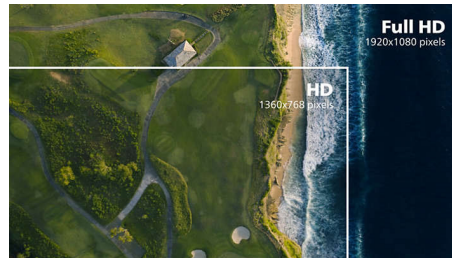

16:9 Full HD-skærm

Billedkvalitet betyder noget. Normale skærme leverer kvalitet, men du forventer mere. Denne skærm har en forbedret Full HD 1920 x 1080-opløsning. Med Full HD får du knivskarpe detaljer parret med høj lysstyrke, utrolig kontrast og realistiske farver, så du kan forvente et livagtigt billede.