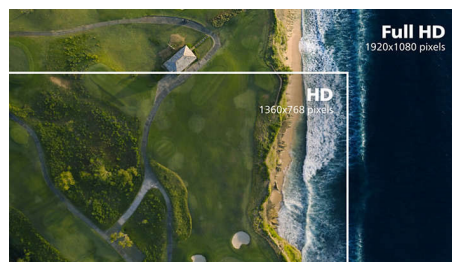

Ecrã 16:9 Full HD

A qualidade de imagem é importante. Os ecrãs comuns fornecem qualidade, mas você espera mais. Este ecrã dispõe de uma resolução Full HD melhorada de 1920 x 1080. Com Full HD para detalhes nítidos combinados com uma alta luminosidade, um contraste incrível e cores autênticas para poder esperar uma imagem realista.