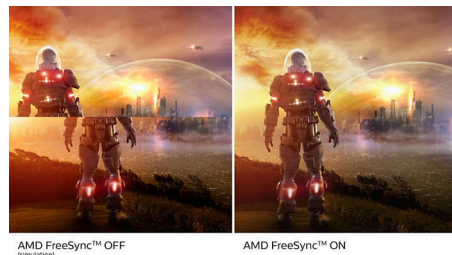

Jogos ultra-suaves

A experiência de jogo não deve ser uma escolha entre jogabilidade com interferências ou fotografias partidos. Com o novo monitor da Philips, não tem de ser. Obtenha um desempenho fluido e sem artefactos em praticamente todas as taxas de fotografias com a tecnologia AMD FreeSync™,

atualização rápida suave e um tempo de resposta ultra-rápido.