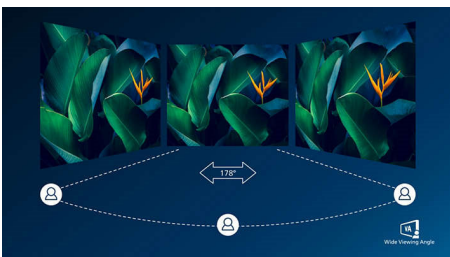

Design curvo inspirado no mundo que nos rodeia

- Design curvo do ecrã para uma experiência mais envolvente

Excelente qualidade de imagem

- Ecrã 16:9 Full HD para imagens nítidas e detalhadas
- O ecrã VA apresenta imagens extraordinárias com ângulos de visualização amplos
- Com Ultra Wide-Color, tem uma gama de cores mais alargada, proporcionando uma imagem mais viva

PHILIPS

Destaques

Design curvo do ecrã

Os monitores de secretária oferecem uma experiência de utilizador personalizada, extremamente bem adequada a um design curvo. O ecrã curvo proporciona um efeito envolvente agradável mas subtil, que o coloca no centro da sua secretária.

Ecrã VA

O ecrã LED VA da Philips utiliza uma tecnologia avançada de alinhamento vertical

multi-domínio que proporciona relações de contraste com estática extremamente elevada para imagens muito vívidas e brilhantes. Para além de apresentar as aplicações padrão para escritório com facilidade, é particularmente apropriado para ver fotografias, navegar na Internet, ver filmes, jogar e apresentar aplicações gráficas exigentes. A sua tecnologia de gestão otimizada de píxeis permite-lhe um ângulo de visualização extra amplo de 178/178 graus, resultando em imagens mais nítidas.