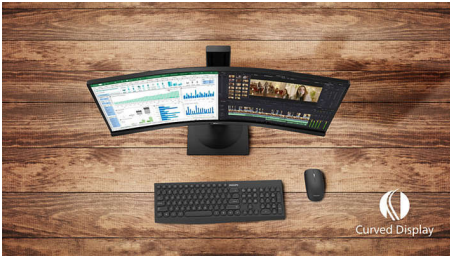

Philips
Monitor LCD curvo com
Ultra Wide-Color

Linha E

32 (31,5"/80 cm diag.)
1920 x 1080 (Full HD)

328E9QJAB

Cor deslumbrante, verdadeiramente envolvente

Desfrute de uma visualização envolvente com os monitores curvos da Philips. O monitor curvo de 32" da linha E oferece uma experiência verdadeiramente envolvente com uma deslumbrante qualidade de imagem Full HD. A tecnologia Ultra Wide-Color proporciona qualidade de cor para dar vida às suas imagens!

Funcionalidades pensadas para si

- Ligação DisplayPort para o máximo de recursos visuais
- O HDMI assegura a conectividade digital universal
- Colunas estéreo incorporadas para conteúdo multimédia
- Menos cansaço ocular com tecnologia sem cintilação
- Modo LowBlue para uma produtividade suave para os olhos
- Ecrã de moldura fina para criar um visual perfeito

Design curvo inspirado no mundo que nos rodeia

- Design curvo do ecrã para uma experiência mais envolvente

Excelente qualidade de imagem

- Ecrã 16:9 Full HD para imagens nítidas e detalhadas
- O ecrã VA apresenta imagens extraordinárias com ângulos de visualização amplos
- Com Ultra Wide-Color, tem uma gama de cores mais alargada, proporcionando uma imagem mais viva

PHILIPS

Destaques

Design curvo do ecrã

Os monitores de secretária oferecem uma experiência de utilizador personalizada, extremamente bem adequada a um design curvo. O ecrã curvo proporciona um efeito envolvente agradável mas subtil, que o coloca no centro da sua secretária.