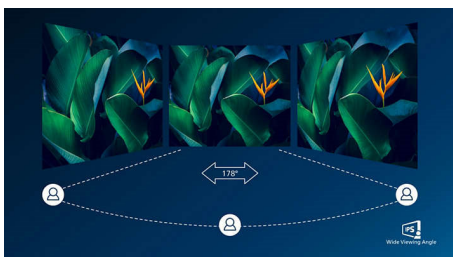

Navrženo pro udržitelnost

- PowerSensor ušetří až 75 % nákladů na energii

PHILIPS

Přednosti

Dokování přes USB-C s RJ45

Zjednodušte připojení všech periférií z monitoru k počítači pomocí jednoho dokovacího kabelu s konektorem USB-C, včetně připojení k síti, výstupu videa ve vysokém rozlišení z počítače na monitor a surfování na internetu bez dalšího síťového kabelu, a to i bez portu LAN na notebooku. Připojení RJ45 přes USB-C nabízí rychlé a bezpečné připojení v případě potřeby. Získání nejvyšších rychlostí přenosu dat vám umožní přenášet data z pevného disku do počítače rychleji než kdykoli předtím. Kromě toho vám rozhraní USB-C s napájením může dokonce umožnit napájet a nabíjet notebook přes monitor, čímž odpadá potřeba dalších napájecích kabelů.

Technologie IPS

Displeje IPS využívají pokročilou technologii, která přináší zvláště široké úhly sledování 178/178 stupňů: displej lze tedy sledovat téměř z libovolného úhlu, dokonce i z úhlu 90 stupňů v režimu Pivot (Otáčení). Na rozdíl od standardních panelů TN poskytují displeje IPS pozoruhodně ostrý obraz se živoucími barvami, takže jsou ideální nejen pro fotografie,

DisplayPort – výstup

S výstupem DisplayPort můžete připojit několik displejů s vysokým rozlišením pomocí jediného kabelu od prvního displeje k počítači. Schopnost řetězově spojit několik displejů

znamená možnost vytvořit čistou plochu bez změní kabelů.