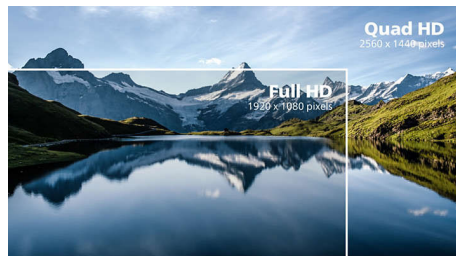

Křišťálově čistý obraz

Tyto obrazovky od společnosti Philips přinášejí křišťálově čistý obraz s rozlišením Quad HD 2560 x 1440 nebo 2560 x 1080 pixelů. Vzhledem k použití vysoce výkonných panelů s velkou hustotou pixelů (umožněnou zdroji s velkou šířkou pásma, jako je například USB-C, Displayport, HDMI) se tyto nové displeje postarají o živoucí zobrazení vašich obrázků, snímků a grafiky. Nezáleží na tom, zda jste náročný profesionál vyžadující mimořádně detailní informace pro řešení CAD-CAM, používáte 3D grafické aplikace nebo jste finanční expert zpracovávající ohromné tabulky: značka Philips vám vždy zajistí křišťálově čistý obraz.