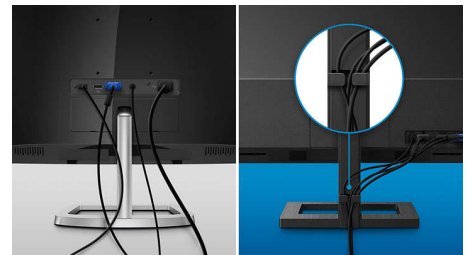

Kako rukovati kablovima

Manipulisanje kablovima putem urednog dizajna smanjuje gužvu na radnoj površini organizovanjem kablova i žica potrebnih za funkcionisanje uređaja za prikaz.

Fast Response
1ms MPRT

SmartImage™
Game

Built-in Speaker

CompactErgo
Base

EasyRead

Wide Viewing
Angle

Flicker-free

LowBlue Mode

EasyRead

EasySelect