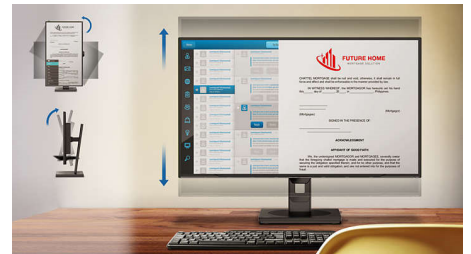

Kompaktno ergonomsko postolje

Kompaktno ergonomsko postolje je intuitivno Philips postolje za monitor koje omogućava naginjanje, okretanje i podešavanje visine kako bi svaki korisnik mogao da postavi monitor za maksimalnu udobnost i efikasnost pri gledanju.