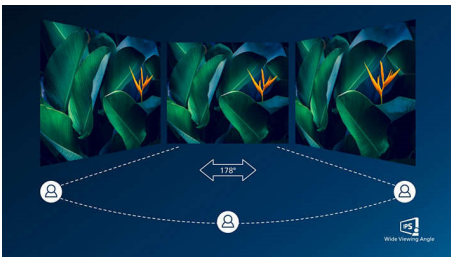

PHILIPS

Особенности

Технология расширенной цветовой палитры

Технология расширенной цветовой палитры обеспечивает более широкий диапазон цветов для великолепного качества изображения. Технология расширяет цветовую гамму и создает более естественный зеленый, яркий красный и насыщенный синий цвет. Пусть ваши медиаданные, изображения и даже рабочие файлы насытятся яркими красками.

Технология IPS

В дисплеях IPS используется прогрессивная технология, обеспечивающая широкий угол обзора 178/178 градусов для просмотра практически под любым углом. По сравнению со стандартными TN-панелями, дисплеи IPS обеспечивают значительно более высокую четкость изображения и яркие цвета, что делает их идеальным решением не только для просмотра фотографий, фильмов и веб-сайтов, но также и для работы в профессиональных приложениях, где требуется точная передача цвета и яркости.

Кристалльно чистое изображение

Эти мониторы Philips обеспечивают кристалльно чистое изображение с разрешением Quad HD 2560 x 1440 или 2560 x 1080 пикселей. Дисплеи оснащены высокопроизводительными панелями с высокой плотностью пикселей и широкополосными портами подключения (среди которых USB-C, DisplayPort, HDMI), благодаря чему изображения и графика буквально оживают на глазах. Дисплеи Philips обеспечат кристалльно чистое изображение всем и каждому: и взыскательным профессионалам, работающим с программами CAD-CAM, и специалистам по 3D-графике, и финансистам, имеющим дело с огромными таблицами.