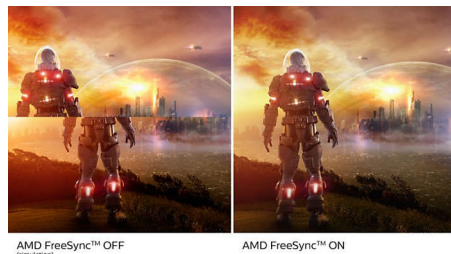

Плавный игровой процесс

Благодаря новому монитору Philips вам больше не нужно выбирать между разрывами изображения и задержкой кадров во время игрового процесса. Технология AMD FreeSync™ обеспечивает

плавный вывод изображения без помех практически при любой частоте кадров и быстрый отклик.