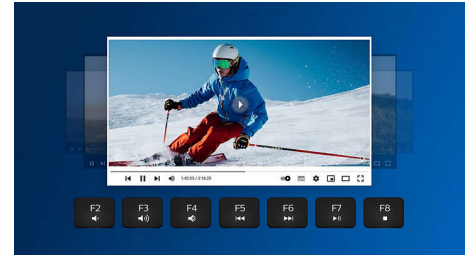

SPK6207B/00

Основні особливості

Plug-and-play

Просте дротове з'єднання USB з функцією Plug-and-play

Тривалий термін експлуатації

Клавіші витримують мільйони натискань

Вишуканий дизайн

За результатами численних опитувань користувачів дизайн максимально вдосконалено для ергономіки, а також передбачає стильний, тонкий вигляд і економію місця.

Надзвичайно оперативні клавіші

Неймовірно на дотик надзвичайно оперативні клавіші для вражаючої ефективності

Мультимедійні швидкі клавіші

За допомогою цих мультимедійних швидких клавіш можна легко перемикає між відтворенням музики, регулюванням гучності або відео простим натисненням.