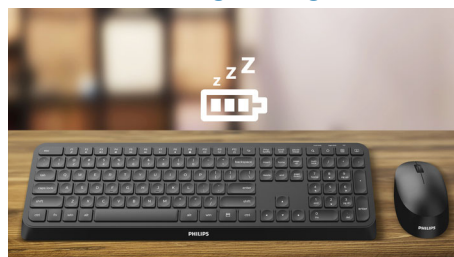

Economia de energia inteligente

Com a função economia de energia inteligente, o mouse entra no modo de suspensão e economiza energia quando não está em uso.

Especificações

Especificações técnicas

- Tipo de produto: Mouse wireless
- Tipo de design: Design ergonômico
- Conectividade: Wireless 2,4 GHz
- Botões: Três botões
- Precisão do sensor óptico: 1600 DPI
- Requisitos do driver: Sem necessidade de driver
- Tipo de mão: Destra e canhota
- Vida útil dos botões: 3 milhões de cliques
- Cor: Preto
- Conteúdo da caixa: Mouse sem fio, Receptor sem fio, Manual do usuário e cartão de garantia, 1*bateria AA

Dimensões físicas

- Dimensões (C x L x A): 110 x 65 x 35 mm
- Peso: 83 g (incluindo a bateria)

SO/Requisitos de sistema

- Requisitos de sistema: Microsoft Windows 7, Windows 8, Windows 10 ou posterior; Linux V1.24 e posterior; Mac OS 10.5 e posterior;

Data de emissão
2023-09-27

Versão: 6.1.2

12 NC: 8670 001 86157
EAN: 87 12581 79863 5

© 2023 Koninklijke Philips N.V.
Todos os direitos reservados.

As especificações estão sujeitas a alterações sem aviso prévio. As marcas registradas são de responsabilidade da Koninklijke Philips N.V. ou de seus representantes legais

www.philips.com