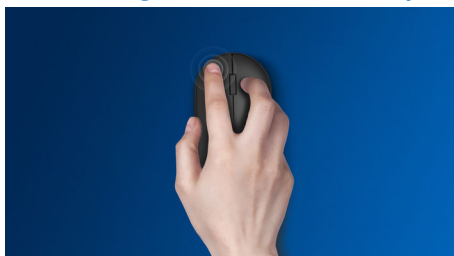

Os botões aguentam milhões de cliques

Os botões aguentam milhões de cliques para maior durabilidade