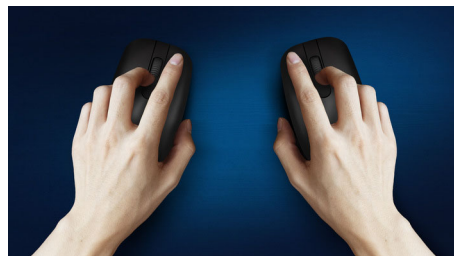

Mouse com design ambidestro

O formato ambidestro é confortável na mão direita ou na esquerda