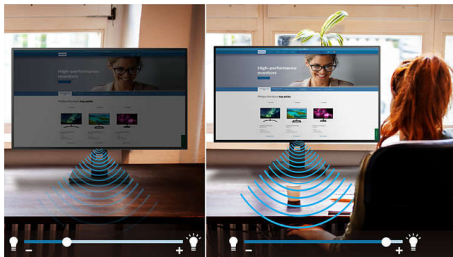

Navrhnuté pre štýl vašej práce

- Vstavané stereo reproduktory na prehrávanie multimédií
- Podstavec SmartErgoBase umožňuje ergonomické nastavenie pre každého
- Technológia Bez kmitania znižuje únavu očí
- Režim LowBlue pre nízke zaťaženie očí
- Režim EasyRead prináša zážitok ako pri čítaní z papiera
- Funkcia pre pohodlie očí s TUV certifikátom na zníženie únavy očí

Navrhnutý s dôrazom na udržateľnosť

- LightSensor pre dokonalý jas pri minimálnom výkone
- Funkcia PowerSensor ušetrí až 70 % nákladov na energiu

PHILIPS

Hlavné prvky

PowerSensor

Technológia PowerSensor predstavuje zabudovaný snímač prítomnosti osôb, ktorý vysiela a prijíma neškodné infračervené signály a pomocou nich určuje, či je prítomný používateľ. Automaticky znižuje jas monitora, keď sa používateľ vzdiali od pracovného stola, čím znižuje náklady na energiu až o 70 percent a predlžuje životnosť monitora.