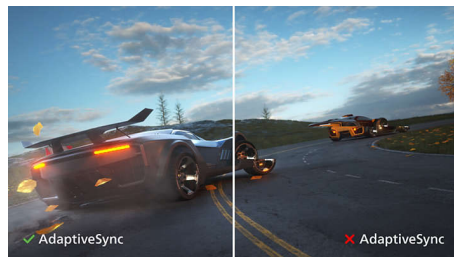

Technológia Adaptive-Sync

Hráči sa pri hraní zvykli stretávať so sekaním a zamrzaním obrazu. Technológia Adaptive-Sync zabezpečuje plynulé rýchle obnovovanie obrazu a mimoriadne rýchly čas odozvy – to všetko je zárukou plynulého výkonu bez akýchkoľvek artefaktov pri prakticky akýchkoľvek rýchlosti zobrazovania snímkov.