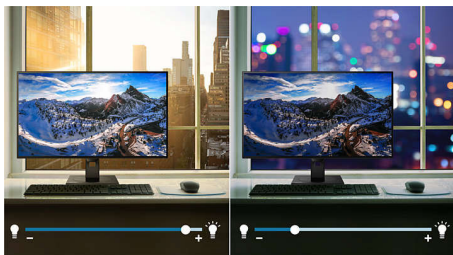

LightSensor

Funkcia LightSensor používa inteligentný snímač na nastavenie jasu obrazu v závislosti od svetelných podmienok v miestnosti, čím vytvára dokonalý obraz pri minimálnej spotrebe energie.