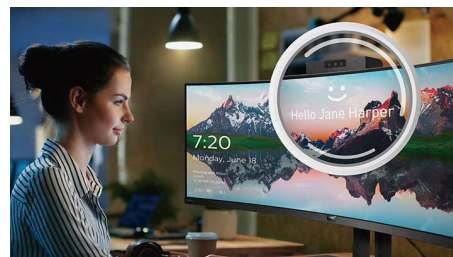

SmartImage

SmartImage je exkluzívna a špičková technológia spoločnosti Philips, ktorá analyzuje obsah zobrazovaný na vašej obrazovke a prináša optimalizovaný obrazový výkon. Toto ľahko použiteľné rozhranie umožňuje výber z viacerých režimov, ako napr. Kancelária, Fotografie, Filmy, Hry, Ekonomický atď., ktorý sa presne hodí pre daný typ použitia. Na základe vášho výberu SmartImage dynamicky prispôbí kontrast, sýtosť farieb a ostrosť obrázkov a videí, čím sa dosiahne jedinečný zobrazovací výkon. Úsporný režim poskytuje výraznú úsporu v oblasti energie. A to všetko v reálnom čase stlačením jedného tlačidla!

Výsuvná webová kamera Windows Hello™

Inovatívna a bezpečná webová kamera Philips sa vysunie, keď ju potrebujete, a bezpečne sa siahne späť do monitora, keď ju nepoužívate. Táto webová kamera je tiež vybavená pokročilými snímačmi pre funkciu rozpoznávania tváří Windows Hello™, ktorá vás jednoducho prihlási do vašich zariadení so systémom Windows za menej ako 2 sekundy – 3-krát rýchlejšie ako heslo.