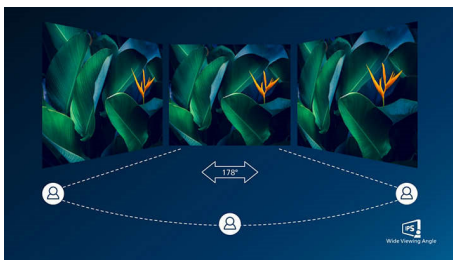

Navrhnutý s dôrazom na udržateľnosť

- LightSensor pre dokonalý jas pri minimálnom výkone
- Funkcia PowerSensor ušetrí až 70 % nákladov na energiu

PHILIPS

Hlavné prvky

PowerSensor

Technológia PowerSensor predstavuje zabudovaný snímač prítomnosti osôb, ktorý vysiela a prijíma neškodné infračervené signály a pomocou nich určuje, či je prítomný používateľ. Automaticky znižuje jas monitora, keď sa používateľ vzdiali od pracovného stola, čím znižuje náklady na energiu až o 70 percent a predlžuje životnosť monitora.

LightSensor

Funkcia LightSensor používa inteligentný snímač na nastavenie jasu obrazu v závislosti od svetelných podmienok v miestnosti, čím vytvára dokonalý obraz pri minimálnej spotrebe energie.

Technológia IPS