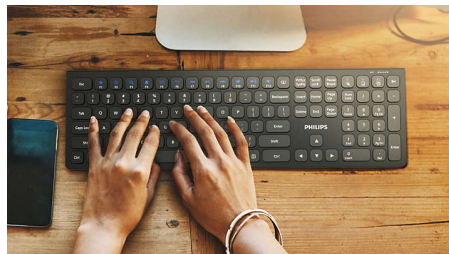

Tecnologia avançada para o melhor desempenho

- Até 1200 DPI

Controlo preciso e confortável

- O design confortável e ergonómico do rato proporciona uma sensação fantástica
- Seguimento ótico de alta definição para um controlo suave

2000 series

Combinação de teclado e rato com fios

SPT6207B/00

Destaques

Seguimento ótico suave

Seguimento ótico de alta definição para um controlo suave

Design ergonómico e confortável

O design confortável e ergonómico do rato proporciona uma sensação fantástica

Digitação com maior durabilidade

As teclas têm uma vida útil de milhões de digitações para proporcionar uma maior durabilidade

atalhos multimédia

Com estes atalhos multimédia, pode mudar facilmente para a reprodução de música ou de vídeo ou ajustar o volume com um simples clique.

Até 1200 DPI

Este rato proporciona um acompanhamento preciso de até 1200 DPI com maior suavização e precisão.

Teclas de baixo perfil

As teclas de baixo perfil conferem uma aparência elegante e são rápidas e reativas para escrever.