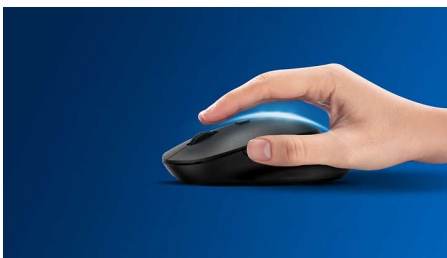

Tecnologia avançada para o melhor desempenho

- Até 1200 DPI

Controlo preciso e confortável

- O design confortável e ergonómico do rato proporciona uma sensação fantástica
- Seguimento ótico de alta definição para um controlo suave

2000 series

Combinação de teclado e rato com fios

SPT6207B/00

Destaques

Seguimento ótico suave

Seguimento ótico de alta definição para um controlo suave

Design ergonómico e confortável

O design confortável e ergonómico do rato proporciona uma sensação fantástica

Até 1200 DPI

Este rato proporciona um acompanhamento preciso de até 1200 DPI com maior suavização e precisão.

Teclas de baixo perfil

As teclas de baixo perfil conferem uma aparência elegante e são rápidas e reativas para escrever.