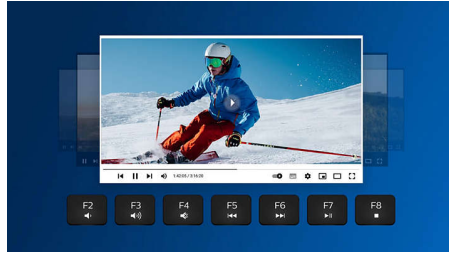

atalhos multimédia

Com estes atalhos multimédia, pode mudar facilmente para a reprodução de música ou de vídeo ou ajustar o volume com um simples clique.