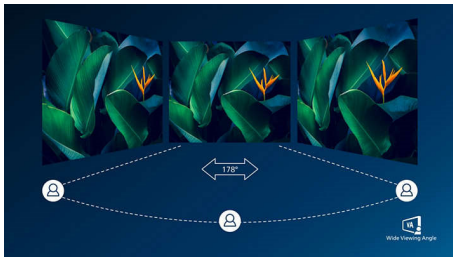

Výhoda při hraní je jen vaše

- Rychlá odezva 1 ms (MPRT) pro ostrý obraz a plynulé hraní
- Technologie AMD FreeSync™ Premium; plynulé hraní bez trhání a zadržávání
- Herní režim SmartImage je optimalizován pro hráče
- Obnovovací frekvence 144 Hz pro ultraplynulý a nádherný obraz
- Technologie mimořádně širokého spektra barev, široké spektrum barev pro dosažení živého obrazu

Úchvatná grafika

- Displej 16:9 Full HD pro čistý obraz plný detailů
- SmartContrast pro bohaté detaily černé

PHILIPS

Přednosti

Displej VA

Displej Philips VA LED používá pokročilou technologii vícedoménového vertikálního vyrovnání, která vám poskytuje mimořádně vysoké poměry statického kontrastu pro neobvyčejně živý a jasný obraz. I když snadno zvládá standardní kancelářské způsoby použití, je obzvláště vhodný pro fotografie, prohlížení webu, filmy, hry a náročné grafické použití. Technologie optimalizovaného řízení obrazových bodů umožňuje mimořádně široký pozorovací úhel 178/178, takže nabídne jasný obraz.

Rychlá odezva MPRT 1 ms

MPRT (doba odezvy pohybu obrazu) je intuitivnější způsob popisu doby odezvy, která přímo vyjadřuje dobu trvání od zjištění rozmazaného šumu po čisté a ostré snímky. Herní konzole Philips s 1ms MPRT efektivně odstraňuje šmouhy a rozmazání pohybu, poskytuje ostřejší a přesný obraz pro lepší herní zážitek. Nejlepší volba pro hraní napínavých her a her citlivých na trháni.