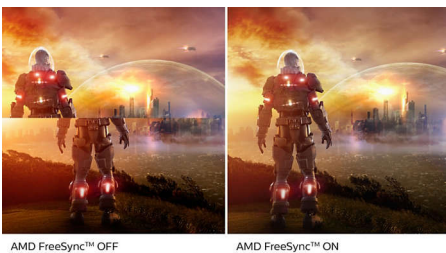

AMD FreeSync™ Premium

Gamen mag geen keuze zijn tussen schokkerige gameplay of gebroken frames. AMD FreeSync™ Premium voorziet serieuze gamers van een vloeiende gameplay zonder haperingen met topprestaties. Game vol vertrouwen met een hoge vernieuwingsfrequentie, compensatie voor lage framerate, en lage latentie.