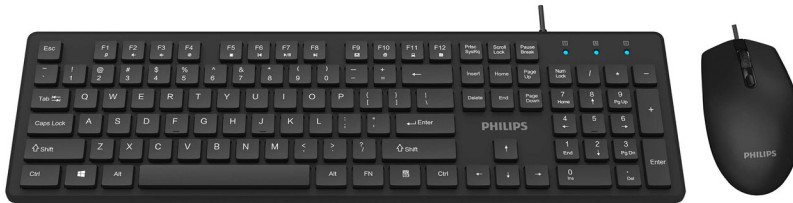

Philips 200 Series
Trådløs tastaturmus

4 knapper
USB 2.0 med kabel
Optisk sensor

SPT6264

Designet til det, du laver

Designet til dit produktive liv. Den nye kombination af tastatur og mus i 200-serien har et godt designet ergonomisk tastatur, der er behageligt at bruge hele dagen, og lang holdbarhed. Den optiske mus giver ergonomisk nøjagtig kontrol.

Tastatur designet til høj produktivitet

- Velkendt layout betyder nem indtastning
- Taster med lav profil til behagelig og lydsvag indtastning
- Designet med den tynde profil ser godt ud på dit skrivebord

Plug and Play

- Enkel plug-and-play kableførte USB-forbindelser

Philips' pålidelighed

- Tasterne holder til millioner af tastetryk

Komfortabel og nøjagtig kontrol

- Den ambidekstrale form føles god i både højre og venstre hånd
- Komfortabelt, ergonomisk design af musen føles fantastisk
- Optisk HD-sporing giver problemfri kontrol

PHILIPS

Trådløs tastaturmus
4 knapper USB 2.0 med kabel, Optisk sensor

SPT6264/01

Vigtigste nyheder

Plug-and-play

Enkel plug-and-play kabelførte USB-forbindelser

Ambidekstralt design af musen

Den ambidekstrale form føles god i både højre og venstre hånd