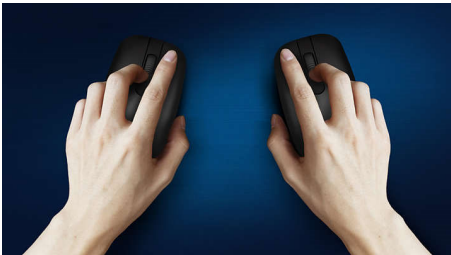

Tastatur designet til høj produktivitet

- Velkendt layout betyder nem indtastning
- Taster med lav profil til behagelig og lydsvag indtastning
- Designet med den tynde profil ser godt ud på dit skrivebord

Plug and Play

- Enkel plug-and-play kableførte USB-forbindelser

Philips' pålidelighed

- Tasterne holder til millioner af tastetryk

Komfortabel og nøjagtig kontrol

- Den ambidekstrale form føles god i både højre og venstre hånd
- Komfortabelt, ergonomisk design af musen føles fantastisk
- Optisk HD-sporing giver problemfri kontrol

PHILIPS

Trådløs tastaturmus
4 knapper USB 2.0 med kabel, Optisk sensor

SPT6264/01

Vigtigste nyheder

Plug-and-play

Enkel plug-and-play kabelførte USB-forbindelser

Ambidekstralt design af musen

Den ambidekstrale form føles god i både højre og venstre hånd

Behageligt ergonomisk design

Komfortabelt, ergonomisk design af musen føles fantastisk

Velkendt tastaturlayout

Velkendt layout betyder nem indtastning

Jævn optisk sporing

Optisk HD-sporing giver problemfri kontrol