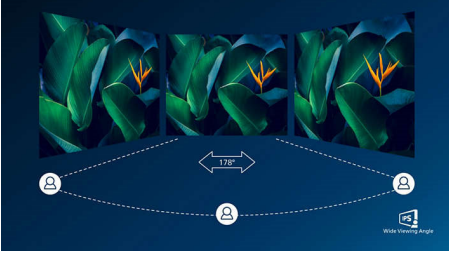

Philips
4K Ultra HD LCD monitör

E Line

68,6 cm (27 inç)
3840 x 2160 (4K UHD)

278E1A

Olağanüstü etkileyici

27 inç E Line monitör, etkileyici görselleri ve zarif tasarımı sayesinde çalışma alanınızı şık bir şekilde geliştirir. Ultra net 4K UHD ve geniş ekran, tüm ön görüntüleme açılarından aynı üstün netliği ve gerçekçi görselleri sunar.

PHILIPS

4K Ultra HD LCD monitör
E Line 68,6 cm (27 inç), 3840 x 2160 (4K UHD)

Özellikler

IPS teknolojisi

IPS ekranlarda 178/178 derece ekstra geniş izleme açıları sağlayan gelişmiş bir teknoloji kullanılır. Böylece ekranı hemen hemen her açıdan görebilirsiniz. Standart TN panellerin aksine, IPS ekranlar size canlı renklerle olağanüstü net görüntüler sunar. Sadece fotoğraflar, filmler ve web'de gezinme için değil, aynı zamanda her an renk hassasiyeti ve tutarlı parlaklık gerektiren profesyonel uygulamalar için de idealdir.