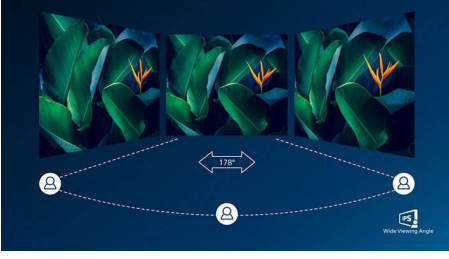

Her ortama mükemmel uyum sağlar

- VESA montaj daha fazla esneklik sağlar

Gözleri yormaz

- EasyRead modu ile okumalarınızı gözleriniz yorulmadan yapın
- Flicker-free teknolojisiyle gözleriniz daha az yorulur
- Gözü rahatsız etmeyen, verimli LowBlue Modu

Gerçek multimedya deneyimini yaşayın

- Masa üstü dağınıklığını ortadan kaldıran dahili hoparlörler
- DisplayPort, HDMI ve VGA bağlantılarıyla SmartConnect

Her zaman canlı görüntüler

- Zengin siyah ayrıntılar için SmartContrast
- Görüntü ve renk hassasiyeti için IPS LED geniş ekran teknolojisi
- Canlı, ayrıntılı görüntüler için 16:9 Full HD ekran
- SmartImage ile hafızaya alınmış kolay ve optimum görüntü ayarı
- Kusursuz görünüm için dar çerçeveli ekran

PHILIPS

Full HD LCD monitör
V Line 68,6 cm (27 inç), 1920 x 1080 (Full HD)

Özellikler

IPS teknolojisi

IPS ekranlarda 178/178 derece ekstra geniş izleme açıları sağlayan gelişmiş bir teknoloji kullanılır. Böylece ekranı hemen hemen her açıdan görebilirsiniz. Standart TN panellerin aksine, IPS ekranlar size canlı renklerle olağanüstü net görüntüler sunar. Sadece fotoğraflar, filmler ve web'de gezinme için değil, aynı zamanda her an renk hassasiyeti ve tutarlı parlaklık gerektiren profesyonel uygulamalar için de idealdir.

UltraNarrow Çerçeve

Yeni Philips ekranlarında dikkat dağılmasını en aza indiren ve görüntüleme boyutunu en üst düzeye çıkaran ultra dar çerçeve bulunur.

Oyun, grafik tasarımı ve profesyonel uygulamalar gibi birden fazla ekran veya dizilim kurulumları için ideal olan ultra dar çerçeveli ekran, size tek bir büyük ekran kullanıyormuşsunuz hissi verir.