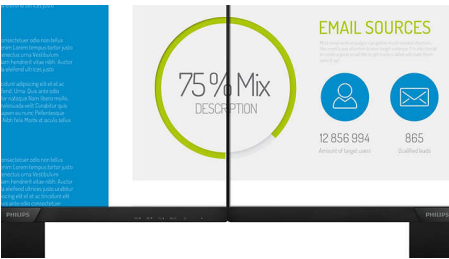

UltraNarrow Çerçeve

Yeni Philips ekranlarında dikkat dağılmasını en aza indiren ve görüntüleme boyutunu en üst düzeye çıkaran ultra dar çerçeve bulunur.

Oyun, grafik tasarımı ve profesyonel uygulamalar gibi birden fazla ekran veya dizilim kurulumları için ideal olan ultra dar çerçeveli ekran, size tek bir büyük ekran kullanıyormuşsunuz hissi verir.