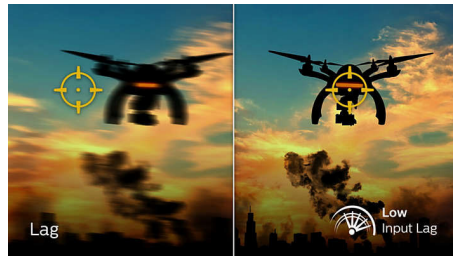

AMD FreeSync™ Premium

玩游戏时绝对不希望出现游戏设置卡滞或画面不连续的情况。AMD FreeSync™ Premium 以峰值性能为真正的玩家提供流畅、无撕裂的游戏体验。高刷新率、低帧速率补偿和低延迟让玩家不必妥协，自信畅玩游戏。

165 赫兹游戏

激烈的竞技游戏要求显示器提供无迟滞的出色顺畅图像。这款飞利浦显示器每秒钟可将屏幕图像重绘 165 次，速度比标准显示器有效提升。低帧速率使敌人在屏幕上呈现点对点的跳动状态，让您很难瞄准攻击目标。而 165 赫兹帧速率可将敌人的动作特别流畅地呈现在屏幕上，无需担心错过关键图像，助您轻松瞄准目标。这款飞利浦显示器具有低输入迟滞且无屏幕图像撕裂现象，是您理想的游戏伙伴

1 毫秒 MPRT 快速响应

MPRT (动态画面响应时间) 是一种更直观的描述响应时间的方式，它直接指从看到模糊噪声到清晰通透图像的持续时间。飞利浦游戏显示器具有 1 毫秒的 MPRT，可有效消除拖尾和运动模糊情况，提供更清晰和精确的视觉效果，从而增强游戏体验。对于令人震撼和颤动灵敏型的游戏玩家而言，这是理想的选择。

低输入迟滞

输入迟滞是已连接设备执行操作和在屏幕上看到结果之间所用的时间量。低输入迟滞可减少从设备到显示器输入命令之间延迟时间，对于畅玩颤动灵敏型游戏有巨大的改善，这对于快节奏、竞技游戏的玩家尤为重要。