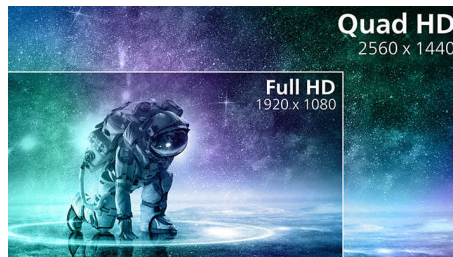

1 毫秒 MPRT 快速响应

MPRT (动态画面响应时间) 是一种更直观的描述响应时间的方式，它直接指从看到模糊噪声到清晰通透图像的持续时间。飞利浦游戏显示器具有 1 毫秒的 MPRT，可有效消除拖尾和运动模糊情况，提供更清晰和精确的视觉效果，从而增强游戏体验。对于令人震撼和颤动灵敏型的游戏玩家而言，这是理想的选择。

低输入迟滞

输入迟滞是已连接设备执行操作和在屏幕上看到结果之间所用的时间量。低输入迟滞可减少从设备到显示器输入命令之间延迟时间，对于畅玩颤动灵敏型游戏有巨大的改善，这对于快节奏、竞技游戏的玩家尤为重要。

晶晰图像

这些飞利浦显示器可提供四倍高清 2560x1440 或 2560x1080 像素的晶晰图像。通过采用具有高密度像素数的高性能面板，并且支持高带宽来源 (如 USB-C、Displayport、HDMI)，这些新款显示器可让您的图像和图形栩栩如生。无论您是需

要 CAD-CAM 解决方案的极详尽信息、使用 3D 图形应用程序的高要求专业人员，还是处理大型电子表格的金融高手，飞利浦显示屏都能为您呈现晶晰图像。