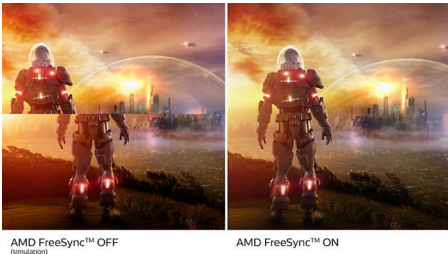

专为游戏需求而设计的功能

- 借助无闪烁技术减少眼部疲劳
- 专为游戏玩家而优化的 SmartImage 游戏模式
- 内置立体声扬声器支持多媒体功能

专为快速操作而打造

- 165 赫兹刷新率，呈现出色顺畅的逼真图像
- AMD FreeSync™ Premium；无撕裂、无卡顿的流畅游戏体验
- 低输入迟滞可减少设备和显示器之间的延迟时间
- 1 毫秒 MPRT 快速响应，展现清晰图像，让您畅玩游戏

AMD FreeSync™ Premium

玩游戏时绝对不希望出现游戏设置卡滞或画面不连续的情况。AMD FreeSync™ Premium 以峰值性能为真正的玩家提供流畅、无撕裂的游戏体验。高刷新率、低帧速率补偿和低延迟让玩家不必妥协，自信畅玩游戏。

165 赫兹游戏

激烈的竞技游戏要求显示器提供无迟滞的出色顺畅图像。这款飞利浦显示器每秒钟可将屏幕图像重绘 165 次，速度比标准显示器有效提升。低帧速率使敌人在屏幕上呈现点对点的跳动状态，让您很难瞄准攻击目标。而 165 赫兹帧速率可将敌人的动作特别流畅地呈现在屏幕上，无需担心错过关键图像，助您轻松瞄准目标。这款飞利浦显示器具有低输入迟滞且无屏幕图像撕裂现象，是您理想的游戏伙伴

1 毫秒 MPRT 快速响应

MPRT (动态画面响应时间) 是一种更直观的描述响应时间的方式，它直接指从看到模糊噪声到清晰通透图像的持续时间。飞利浦游戏显示器具有 1 毫秒的 MPRT，可有效消除拖尾和运动模糊情况，提供更清晰和精确的视觉效果，从而增强游戏体验。对于令人震撼和颤动灵敏型的游戏玩家而言，这是理想的选择。

低输入迟滞

输入迟滞是已连接设备执行操作和在屏幕上看到结果之间所用的时间量。低输入迟滞可减少从设备到显示器输入命令之间延迟时间，对于畅玩颤动灵敏型游戏有巨大的改善，这对于快节奏、竞技游戏的玩家尤为重要。