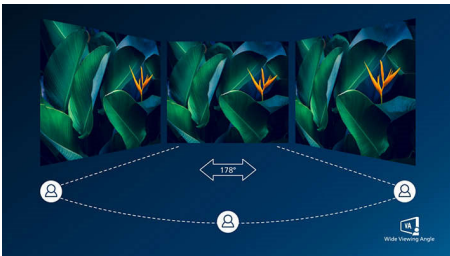

Дисплей VA

ПК-дисплей Philips VA використовує прогресивну технологію вертикальної орієнтації з мультидоменною структурою,

яка забезпечує надзвичайно високий коефіцієнт статичної контрастності для додатково яскравого зображення. На дисплеї легко працювати зі стандартними офісними програмами, а ще він особливо підходить для перегляду веб-сторінок, фільмів, ігор та фотографій, а також для роботи зі складними графічними програмами. Саме технологія оптимізованого керування пікселями забезпечує надширокий кут огляду 178/178 градусів і відтворення чіткого зображення.