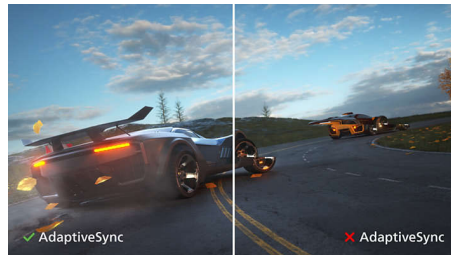

Adaptive-Sync-tekniikka

Pelätessä ei pitäisi joutua tekemään kompromisseja. Adaptive-Sync-tekniikka takaa sujuvan ja häiriöttömän suorituskyvyn, näytön nopean päivityksen ja huippulyhyet vasteajat lähes kaikilla kuvanopeuksilla.