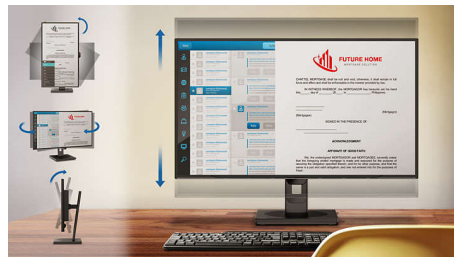

DisplayPort

Интерфейс DisplayPort осуществляет прямую передачу цифровых сигналов с компьютера на монитор без преобразования. DisplayPort превосходит стандарт DVI и полностью поддерживает передачу данных с помощью 15-метрового кабеля со скоростью 10,8 Гбит/с. Высокая производительность и нулевая задержка обеспечивают наиболее быструю частоту обновления изображения. Поэтому интерфейс DisplayPort — это лучший выбор не только для повседневного использования дома или на работе, но и для ресурсоемких игр, просмотра фильмов, редактирования видео и т. д. А вопросы совместимости решаются использованием различных адаптеров.

SmartErgoBase

SmartErgoBase — это подставка под монитор для удобного и эргономичного расположения дисплея и организации кабелей. Регулировка разворота, наклона и угла поворота обеспечивает максимальный комфорт пользователя. Регулировка высоты подставки гарантирует оптимальный угол просмотра и уменьшает физическую усталость в течение рабочего дня, а возможность организации кабелей уменьшает беспорядок и придает рабочему месту профессиональный вид.

Малое расстояние между рамкой и столом

Благодаря усовершенствованной подставке SmartErgoBase монитор Philips можно опустить практически до уровня стола и оптимально отрегулировать угол обзора. Малое расстояние между рамкой и столом — идеальное решение для тех, кто за компьютером использует очки с бифокальными, трифокальными или прогрессивными линзами. Кроме того такая конструкция позволяет пользователям с очень разным ростом менять угол и высоту монитора под себя, сокращая усталость и напряжение при работе.