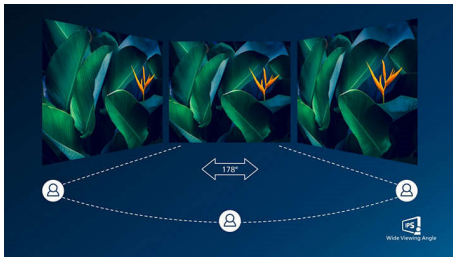

Простота использования

- USB-концентратор с 2 портами для простого подключения устройств
- Технология SmartImage для удобной настройки изображения

PHILIPS

Основные особенности

Технология IPS

В IPS-дисплеях используется прогрессивная технология, обеспечивающая широкий угол обзора 178/178 градусов для просмотра дисплея практически под любым углом, — даже при повороте на 90 градусов! По сравнению со стандартными TN-панелями IPS-дисплеи обеспечивают значительно более высокую четкость изображения и яркие цвета, что делает их идеальным решением не только для просмотра фотографий, фильмов и веб-сайтов, но также и для работы в профессиональных приложениях, где требуется точная передача цвета и яркости.

DisplayPort

Интерфейс DisplayPort осуществляет прямую передачу цифровых сигналов с компьютера на монитор без преобразования. DisplayPort превосходит стандарт DVI и полностью поддерживает передачу данных с помощью 15-метрового кабеля со скоростью 10,8 Гбит/с. Высокая производительность и нулевая задержка обеспечивают наиболее быструю частоту обновления изображения. Поэтому интерфейс DisplayPort — это лучший выбор не только для повседневного использования дома или на работе, но и для ресурсоемких игр, просмотра фильмов, редактирования видео и т. д. А вопросы совместимости решаются использованием различных адаптеров.

Малое расстояние между рамкой и столом

Благодаря усовершенствованной подставке SmartErgoBase монитор Philips можно опустить практически до уровня стола и оптимально отрегулировать угол обзора. Малое расстояние между рамкой и столом — идеальное решение для тех, кто за компьютером использует очки с бифокальными, трифокальными или прогрессивными линзами. Кроме того такая конструкция позволяет пользователям с очень разным ростом менять угол и высоту монитора под себя, сокращая усталость и напряжение при работе.