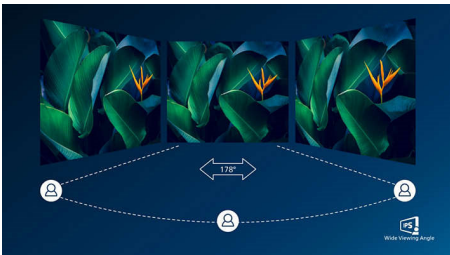

IPS-technologie

IPS-schermen maken gebruik van een geavanceerde technologie waardoor u kunt genieten van een extra brede kijkhoek van 178/178 graden. Hierdoor kunt u het scherm vanuit bijna elke hoek zien. De IPS-schermen bieden, in tegenstelling tot de normale TN-panels, scherpe beelden met levendige kleuren. Niet alleen ideaal voor het bekijken van foto's, het afspelen van films en het surfen op internet, maar ook voor professionele toepassingen waarbij kleurnauwkeurigheid en constante helderheid zeer belangrijk is.