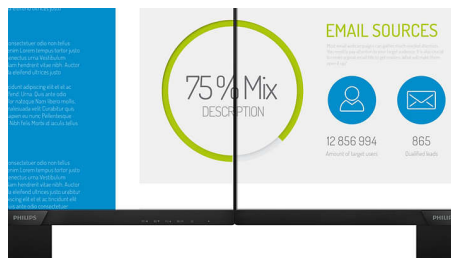

Ultradunne rand

De nieuwe Philips-schermen hebben zeer smalle randen die zorgen voor minimale

afleiding en een maximale kijkgrootte. Deze schermen zijn bij uitstek geschikt voor opstellingen met meerdere schermen zoals bij gaming, grafisch ontwerp of professionele toepassingen. Dankzij de zeer smalle rand hebt u het gevoel dat u één groot scherm gebruikt.